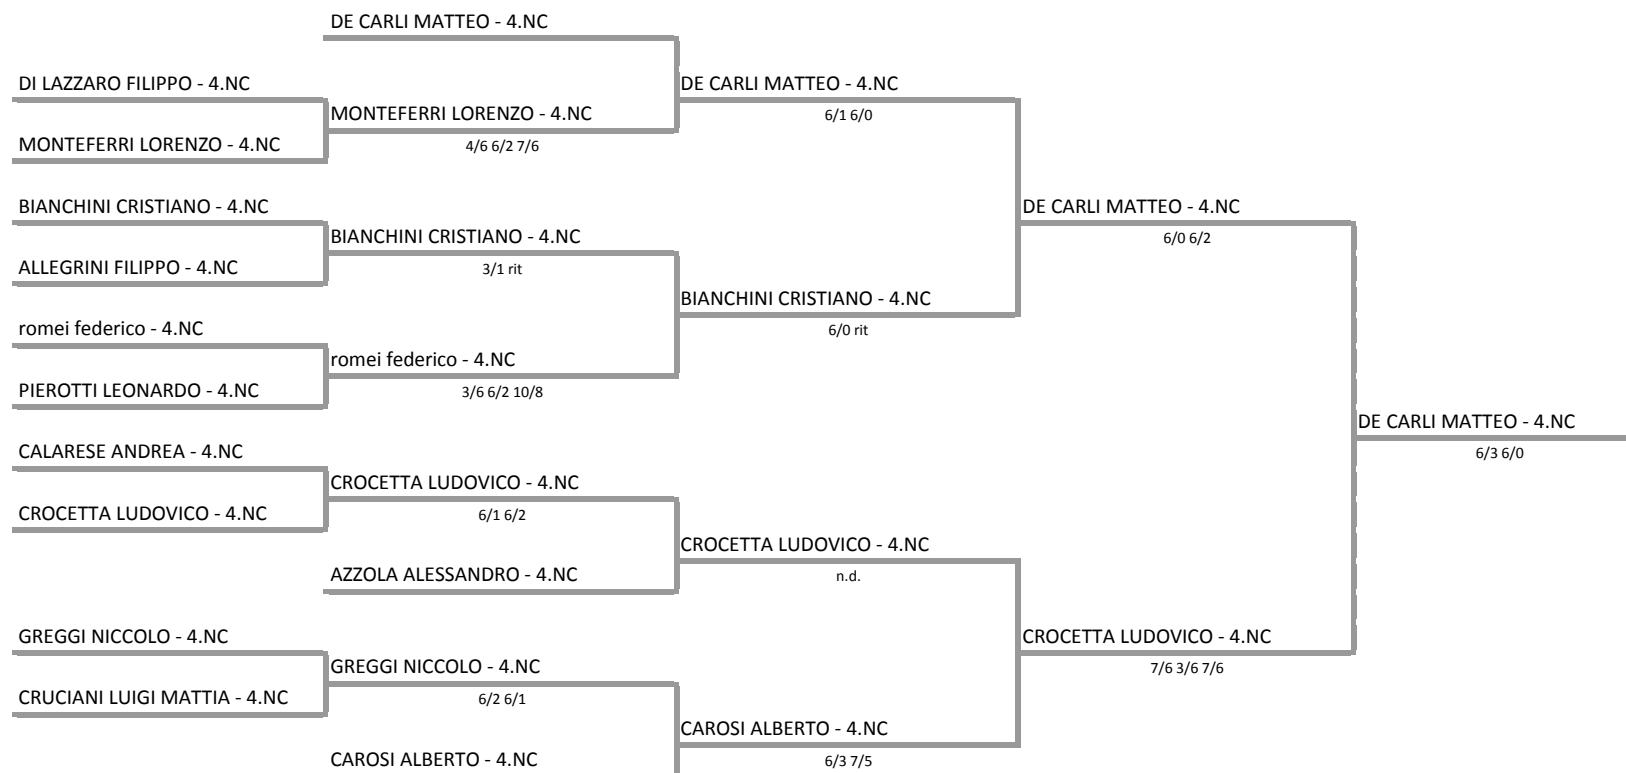

**ASD NEW COUNTRY - Tappa Circuito del Tirreno New Country (Cisterna)**  
**Sing. Masch. Under 10 - Tab. finale**

**29/05/2016 - 09/06/2016 iscritti n° 13**

**Tabellone confermato il 10/06/2016 alle ore 10:58**  
**compilato il 10/06/2016 alle ore 10:58 e subito esposto**

**Il Giudice Arbitro: GAT3 ALBERTO CENCI, GAT1 MARIA BEATRICE MATTIACCI**

Federazione Italiana Tennis - Sistema Gestione Automatizzata Tornei - Copyright 2012 - Powered by Lexicon digital media

I tabelloni generati con il Sistema S.G.A.T. possono essere liberamente pubblicati e impaginati in altre forme mantenendo presente e inalterato questo disclaimer.  
 Tabellone Torneo by FIT - Sistema Gestione Automatizzata Tornei is licensed under a Creative Commons Attribuzione - Non commerciale - Condividi allo stesso modo 3.0 Italia License