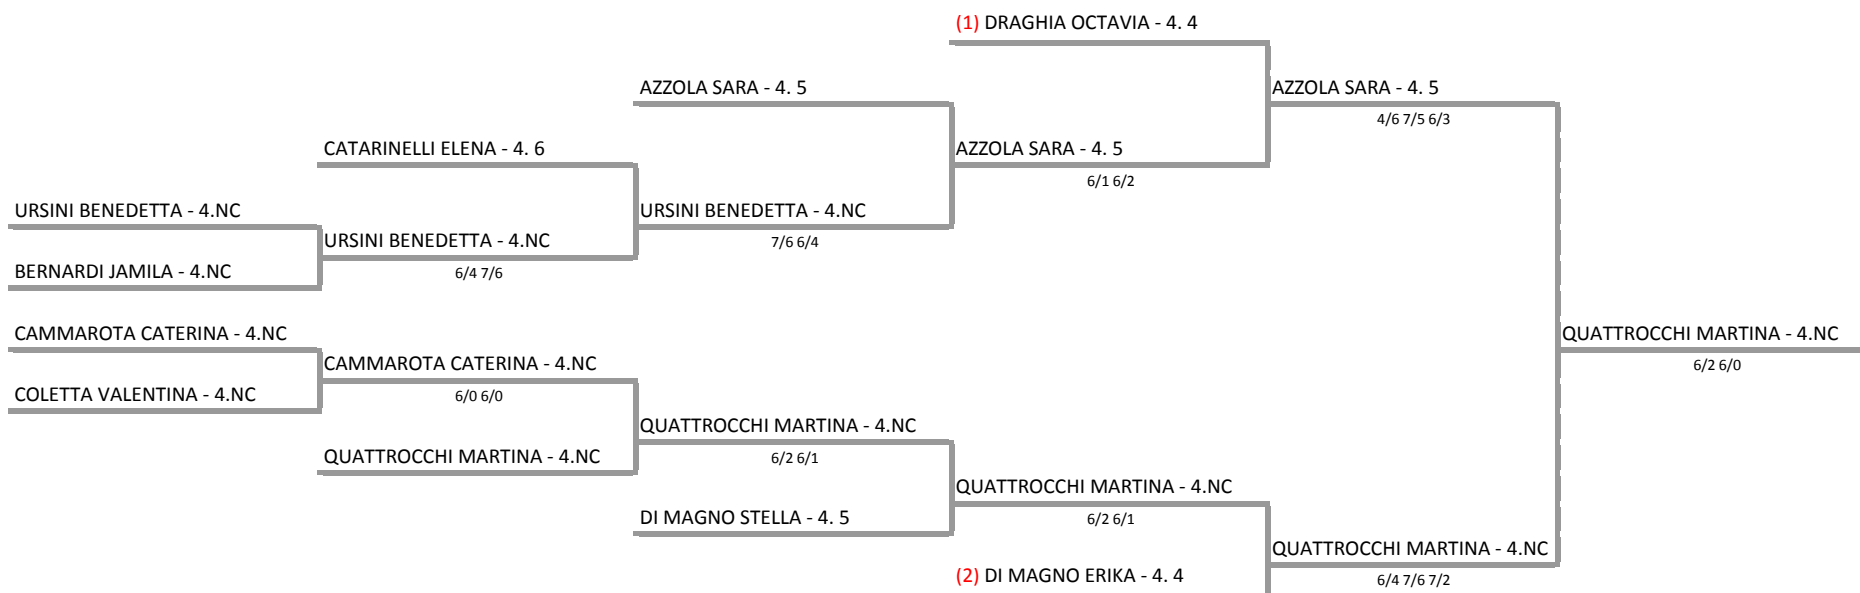

ASD NEW COUNTRY - Tappa Circuito del Tirreno New Country (Cisterna)
Sing. Femm. Under 12 - sezione unica

29/05/2016 - 09/06/2016 iscritti n° 10

Tabellone confermato il 31/05/2016 alle ore 20:38
compilato il 31/05/2016 alle ore 20:38 e subito esposto
Il Giudice Arbitro: GAT3 ALBERTO CENCI, GAT1 MARIA BEATRICE MATTIACCI