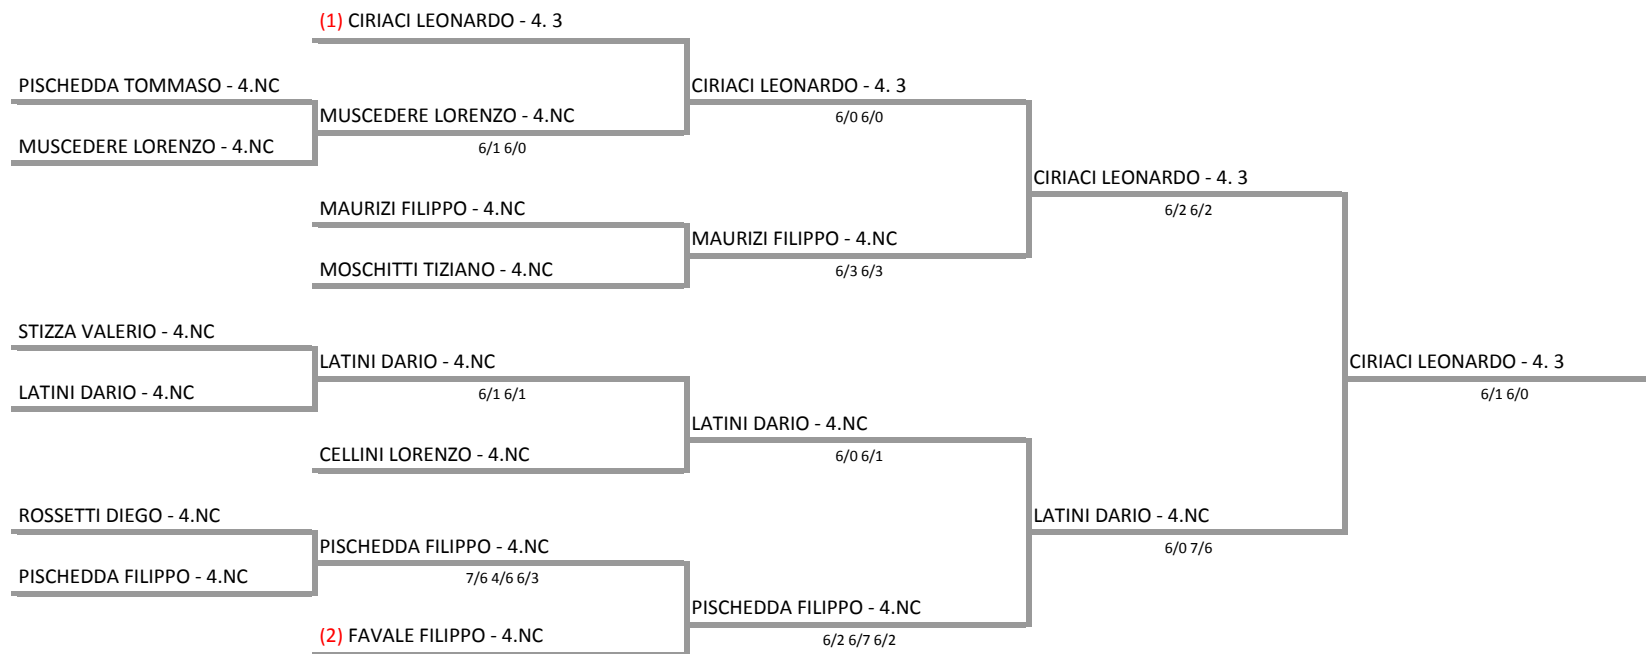

ASD NEW COUNTRY - Tappa Circuito del Tirreno New Country (Cisterna)
Sing. Masch. Under 12 - Tabellone unico

29/05/2016 - 09/06/2016 iscritti n° 11

Tabellone confermato il 29/05/2016 alle ore 21:23
compilato il 29/05/2016 alle ore 21:23 e subito esposto

Il Giudice Arbitro: GAT3 ALBERTO CENCI, GAT1 MARIA BEATRICE MATTIACCI

Federazione Italiana Tennis - Sistema Gestione Automatizzata Tornei - Copyright 2012 - Powered by Lexicon digital media

I tabelloni generati con il Sistema S.G.A.T. possono essere liberamente pubblicati e impaginati in altre forme mantenendo presente e inalterato questo disclaimer.
Tabellone Torneo by FIT - Sistema Gestione Automatizzata Tornei is licensed under a Creative Commons Attribuzione - Non commerciale - Condividi allo stesso modo 3.0 Italia License