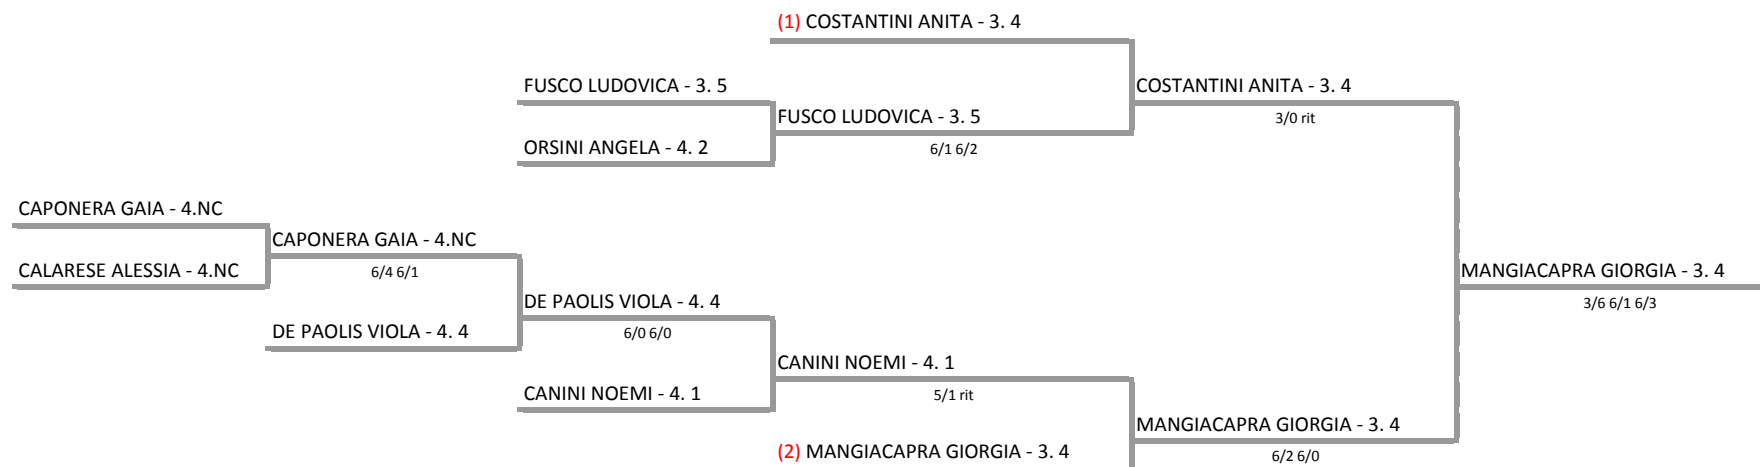

ASD NEW COUNTRY - Tappa Circuito del Tirreno New Country (Cisterna)
Sing. Femm. Under 16-18 - sezione unica

29/05/2016 - 09/06/2016 iscritti n° 8

Tabellone rigenerato il 01/06/2016 alle ore 23:55 per erroreiscrizione
confermato il 02/06/2016 alle ore 13:42
compilato il 02/06/2016 alle ore 13:42 e subito esposto

Il Giudice Arbitro: GAT3 ALBERTO CENCI, GAT1 MARIA BEATRICE MATTIACCI

Federazione Italiana Tennis - Sistema Gestione Automatizzata Tornei - Copyright 2012 - Powered by Lexicon digital media

I tabelloni generati con il Sistema S.G.A.T. possono essere liberamente pubblicati e impaginati in altre forme mantenendo presente e inalterato questo disclaimer.