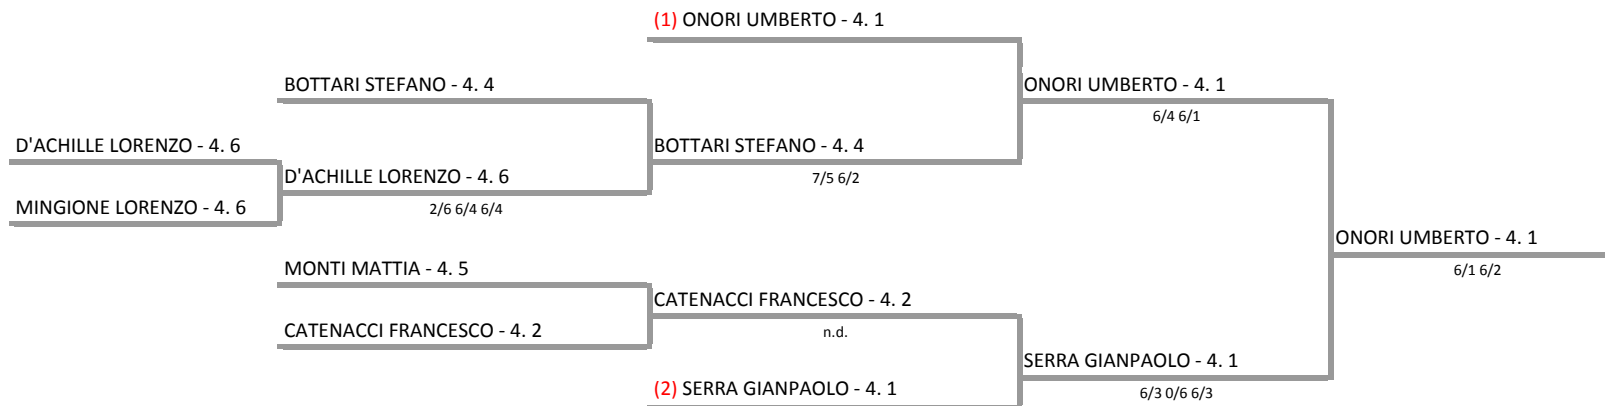

ASD NEW COUNTRY - Tappa Circuito del Tirreno New Country (Cisterna)
Sing. Masch. Under 16/18 - sezione unica

29/05/2016 - 09/06/2016 iscritti n° 7

Tabellone confermato il 31/05/2016 alle ore 20:36
compilato il 31/05/2016 alle ore 20:36 e subito esposto
Il Giudice Arbitro: GAT3 ALBERTO CENCI, GAT1 MARIA BEATRICE MATTIACCI