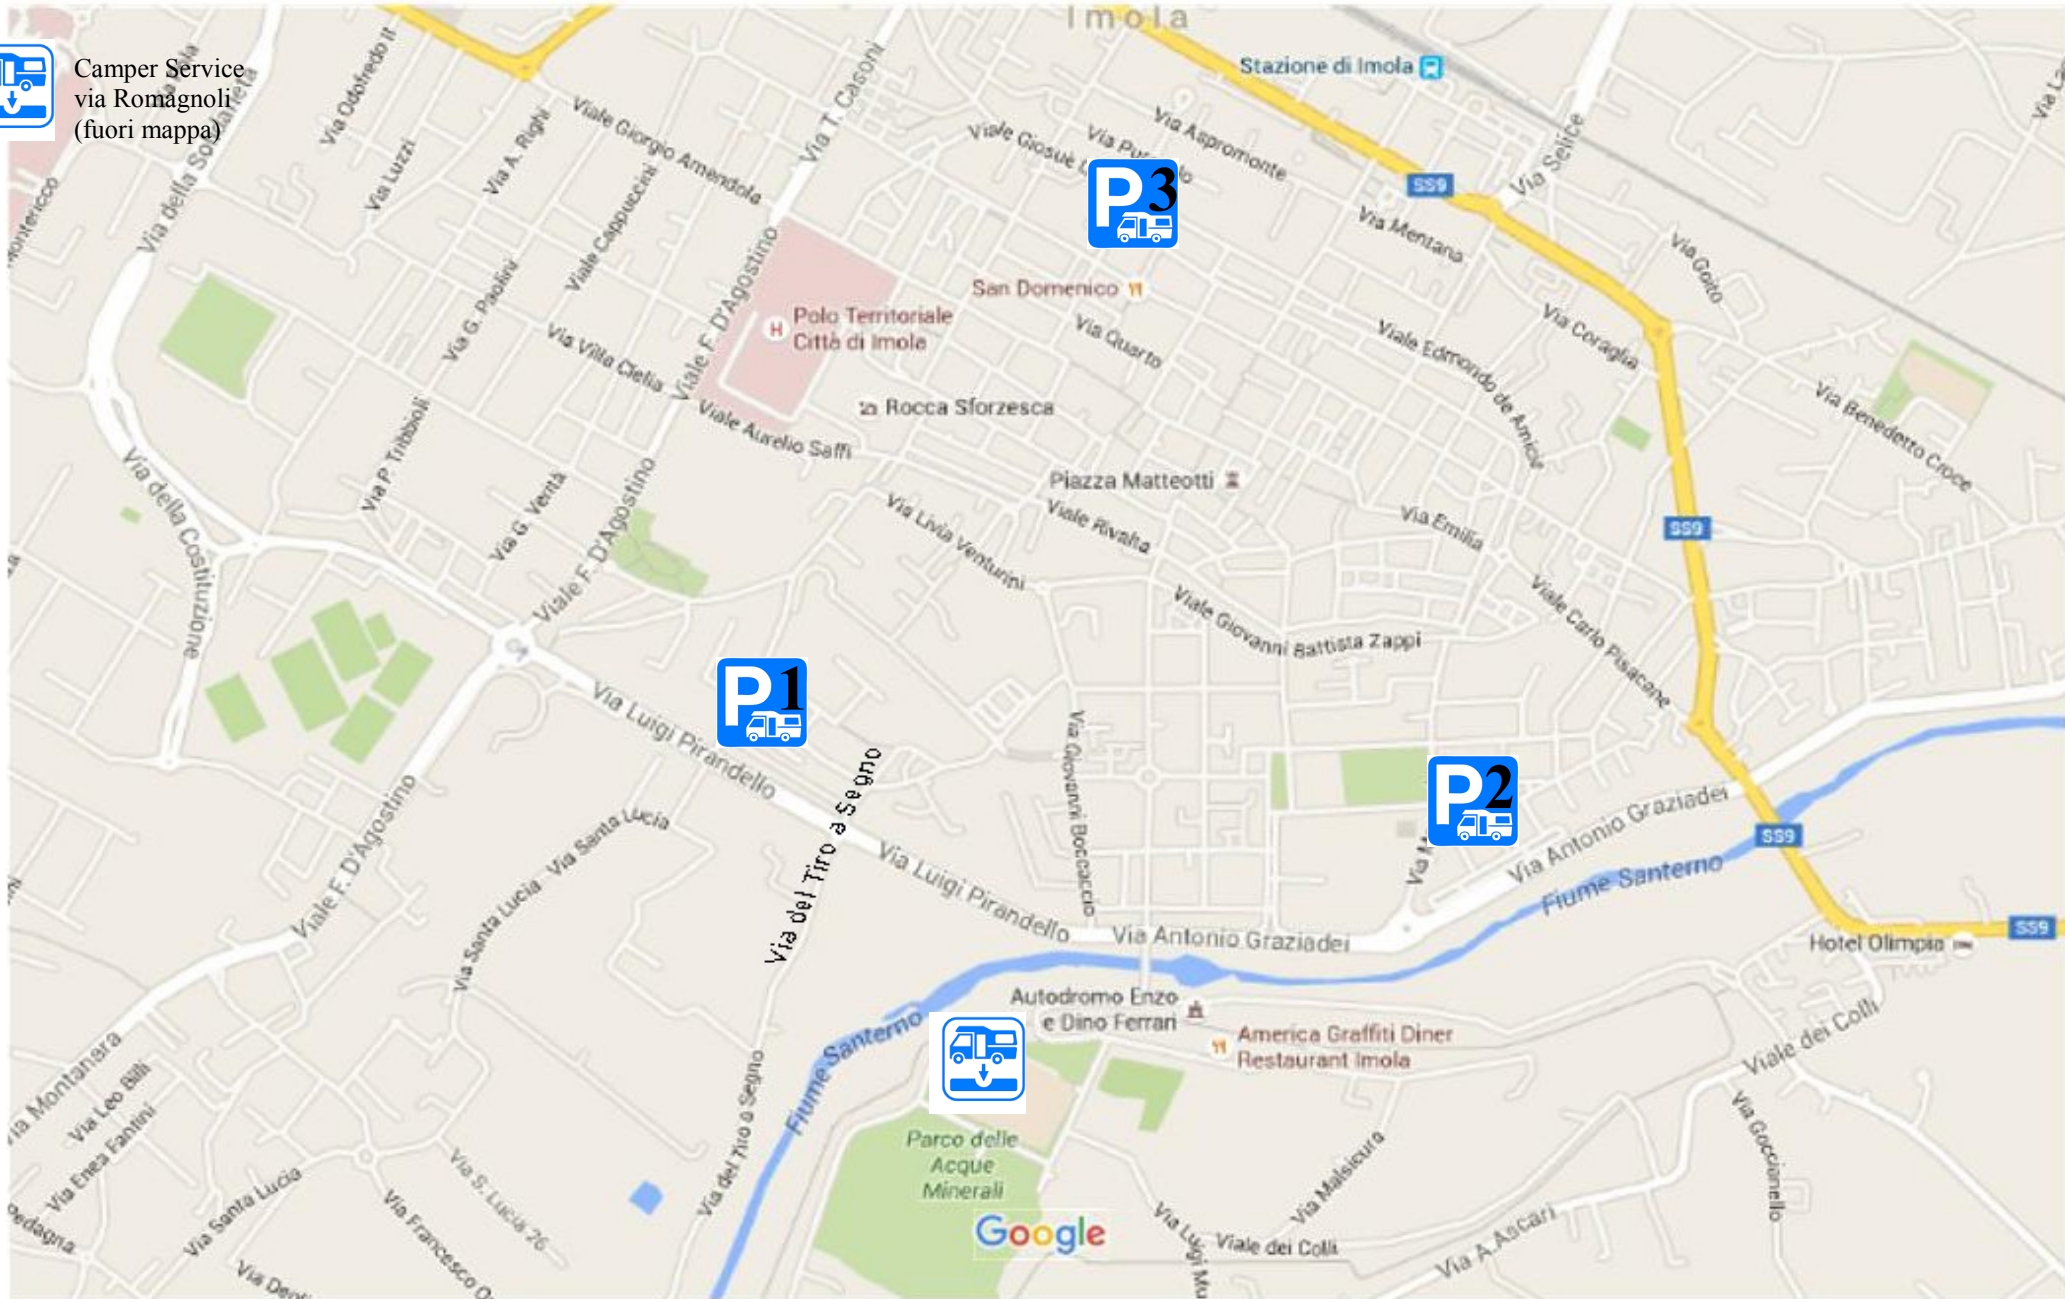

Camper Service  
via Romagnoli  
(fuori mappa)

- 1) Parcheggio libero Via del Tiro a Segno altezza civico 4
- 2) Parcheggio libero Via Graziadei - Lungofiume
- 3) Parcheggio Aspromonte a sbarre -