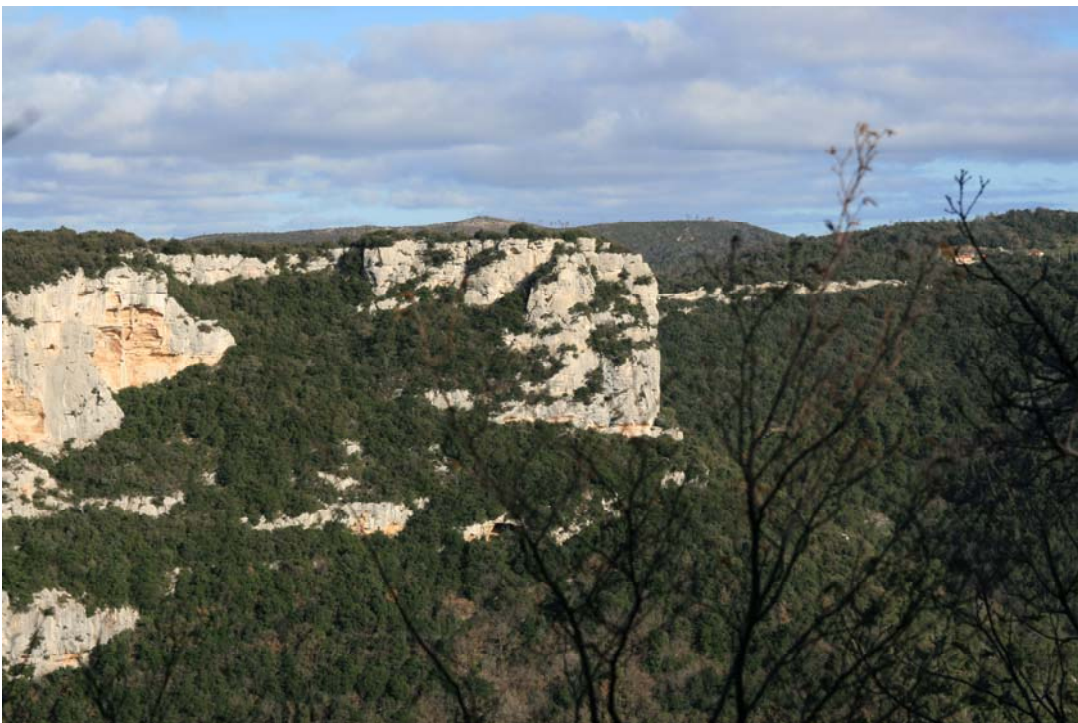

11 febbraio '07 - Il Finalese, l'anelo dei Ciappi; la gita

Particolare del muretto con conchiglie fossili ↑

Ciappo dei Ceci ↑ Riparo sottoroccia "Il trono" ↓ presso il Ciappo delle Conche

Ciappo delle Conche

La Rocca di Corno dal Bric Reseghe

Lacrema' e la chiesa di Calvisio (S. Cipriano)