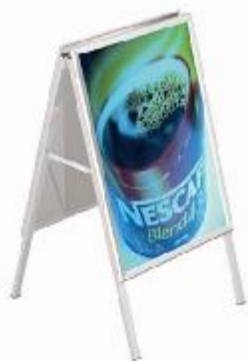

- Espositore da terra bifacciale dotato di due cornici a scatto,
- Articolazioni metalliche e fogli antiriflesso in PVC da 0,5 mm.
- Angoli Squadrati

Formato	Prezzo*
A2 (40 x 50)	€80,00
B2 (50 x 70)	€83,00
A1 (60 x 84)	€100,00
B1 (70 x 100)	€120,00
A0 (84 x 1189)	€160,00

Cavalletti

* Prezzi IVA esclusa