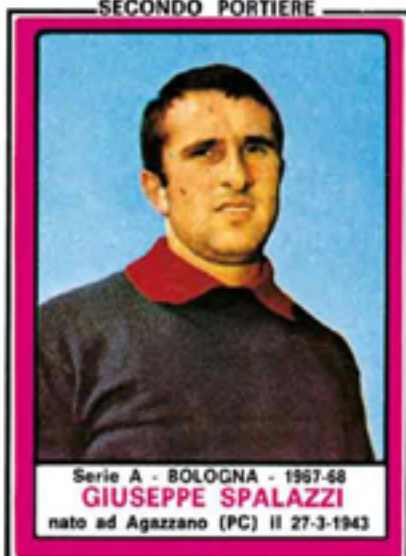

SECONDO PORTIERE

Serie A - BOLOGNA - 1967-68
GIUSEPPE SPALAZZI
nato ad Agazzano (PC) il 27-3-1943

Anno	Squadra	Serie	Pres.	Reti	Cresciuto nel Piacenza.
—	—	—	—	—	
—	—	—	—	—	
—	—	—	—	—	
—	—	—	—	—	Esordio in serie A a Torino il 23-5-1965: Torino-Bologna 5-0.
1960-61	PIACENZA	C	3	—	
1961-62	PIACENZA	D	1	—	
1962-63	PIACENZA	D	5	—	
1963-64	PIACENZA	D	—	—	
1964-65	BOLOGNA	A	1	—	
1965-66	BOLOGNA	A	15	—	Altezza m. 1,74
1966-67	BOLOGNA	A	2	—	Peso Kg. 68 - Celibe