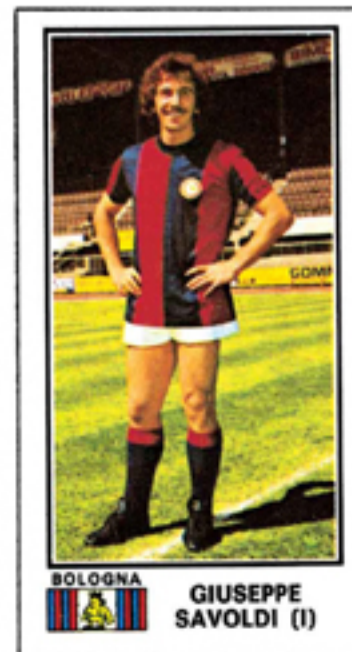

massaggiatore: Ulisse Bortolotti ● capitano: Giuseppe Savoldi

campo: Stadio Comunale (m 110 x 70). Capienza 46.000 spettatori

colori sociali: maglia rossoblu a strisce verticali, calzoncini bianchi.

DATI E CARRIERE