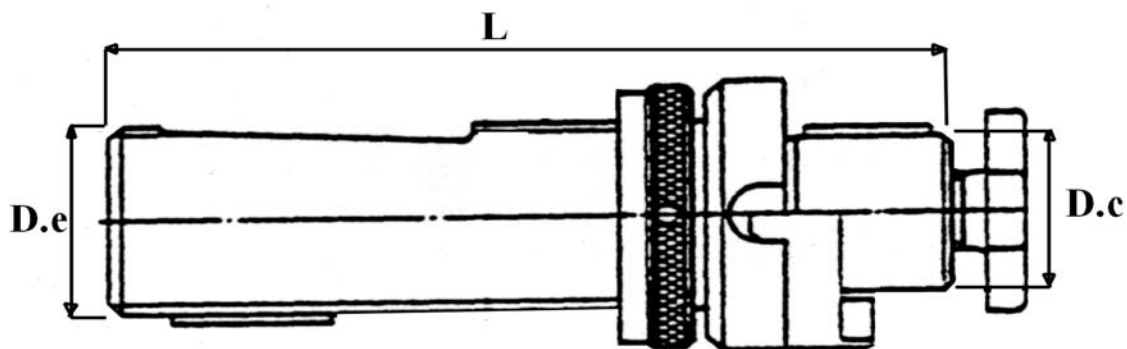

ASTUCCI REGISTRABILI COMBINATI PER PUNTE E FRESE CONO-MORSE

CODICE	CM	L	D.e	R				PREZZO
A-D28-36-CM1	1	90	28-36	24				€66,00
A-D28-36-CM2	2	90	28-36	24				€66,00
A-D28-36-CM3	3	90	28-36	24				€66,00
A-D36-CM1	1	120	36	42				€67,00
A-D36-CM2	2	120	36	42				€67,00
A-D36-CM3	3	120	36	42				€67,00
A-D48-CM1	1	147	48	54				€87,00
A-D48-CM2	2	147	48	54				€87,00
A-D48-CM3	3	147	48	54				€87,00
A-D48-CM4	4	147	48	54				€87,00

ASTUCCI REGISTRABILI COMBINATI PER FRESE A DISCO E A TRASCINAMENTO FRONTALE

CODICE		L	D.e	D.c				PREZZO
A-D28-36-D16		109	28-36	16				€113,00
A-D28-36-D22		117	28-36	22				€113,00
A-D28-36-D27		119	28-36	27				€118,00
A-D28-36-D32		122	28-36	32				€134,00
A-D36-D16		164	36	16				€113,00
A-D36-D22		166	36	22				€113,00
A-D36-D27		170	36	27				€118,00
A-D36-D32		175	36	32				€134,00
A-D48-D16		188	48	16				€129,00
A-D48-D22		191	48	22				€129,00
A-D48-D27		195	48	27				€134,00
A-D48-D32		200	48	32				€149,00
A-D48-D40		208	48	40				€160,00