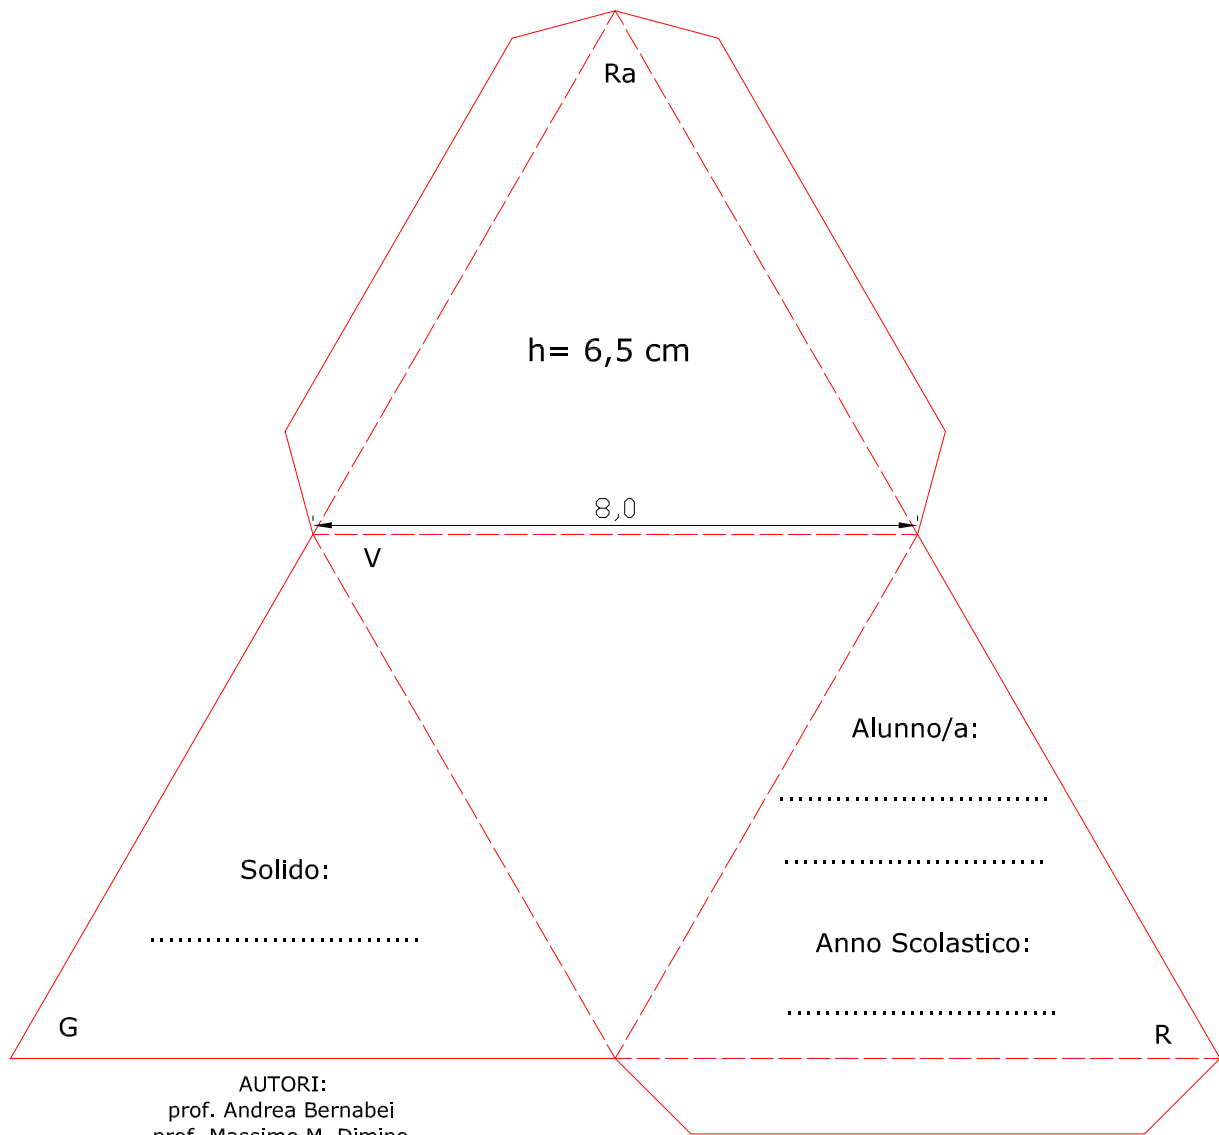

# SVILUPPO TETRAEDRO

N.B. STAMPARE CON LA SEGUENTE OPZIONE: RIDIMENSIONAMENTO STAMPA - NESSUNA-

LINEA DI TAGLIO

LINEA DI PIEGA

-  R= rosso
-  G= giallo
-  V= verde
-  B= blu
-  Ra= rosa
-  A= arancione
-  Vi= viola
-  M= marrone
-  Gr= grigio
-  C= celeste
-  Bi= bianco