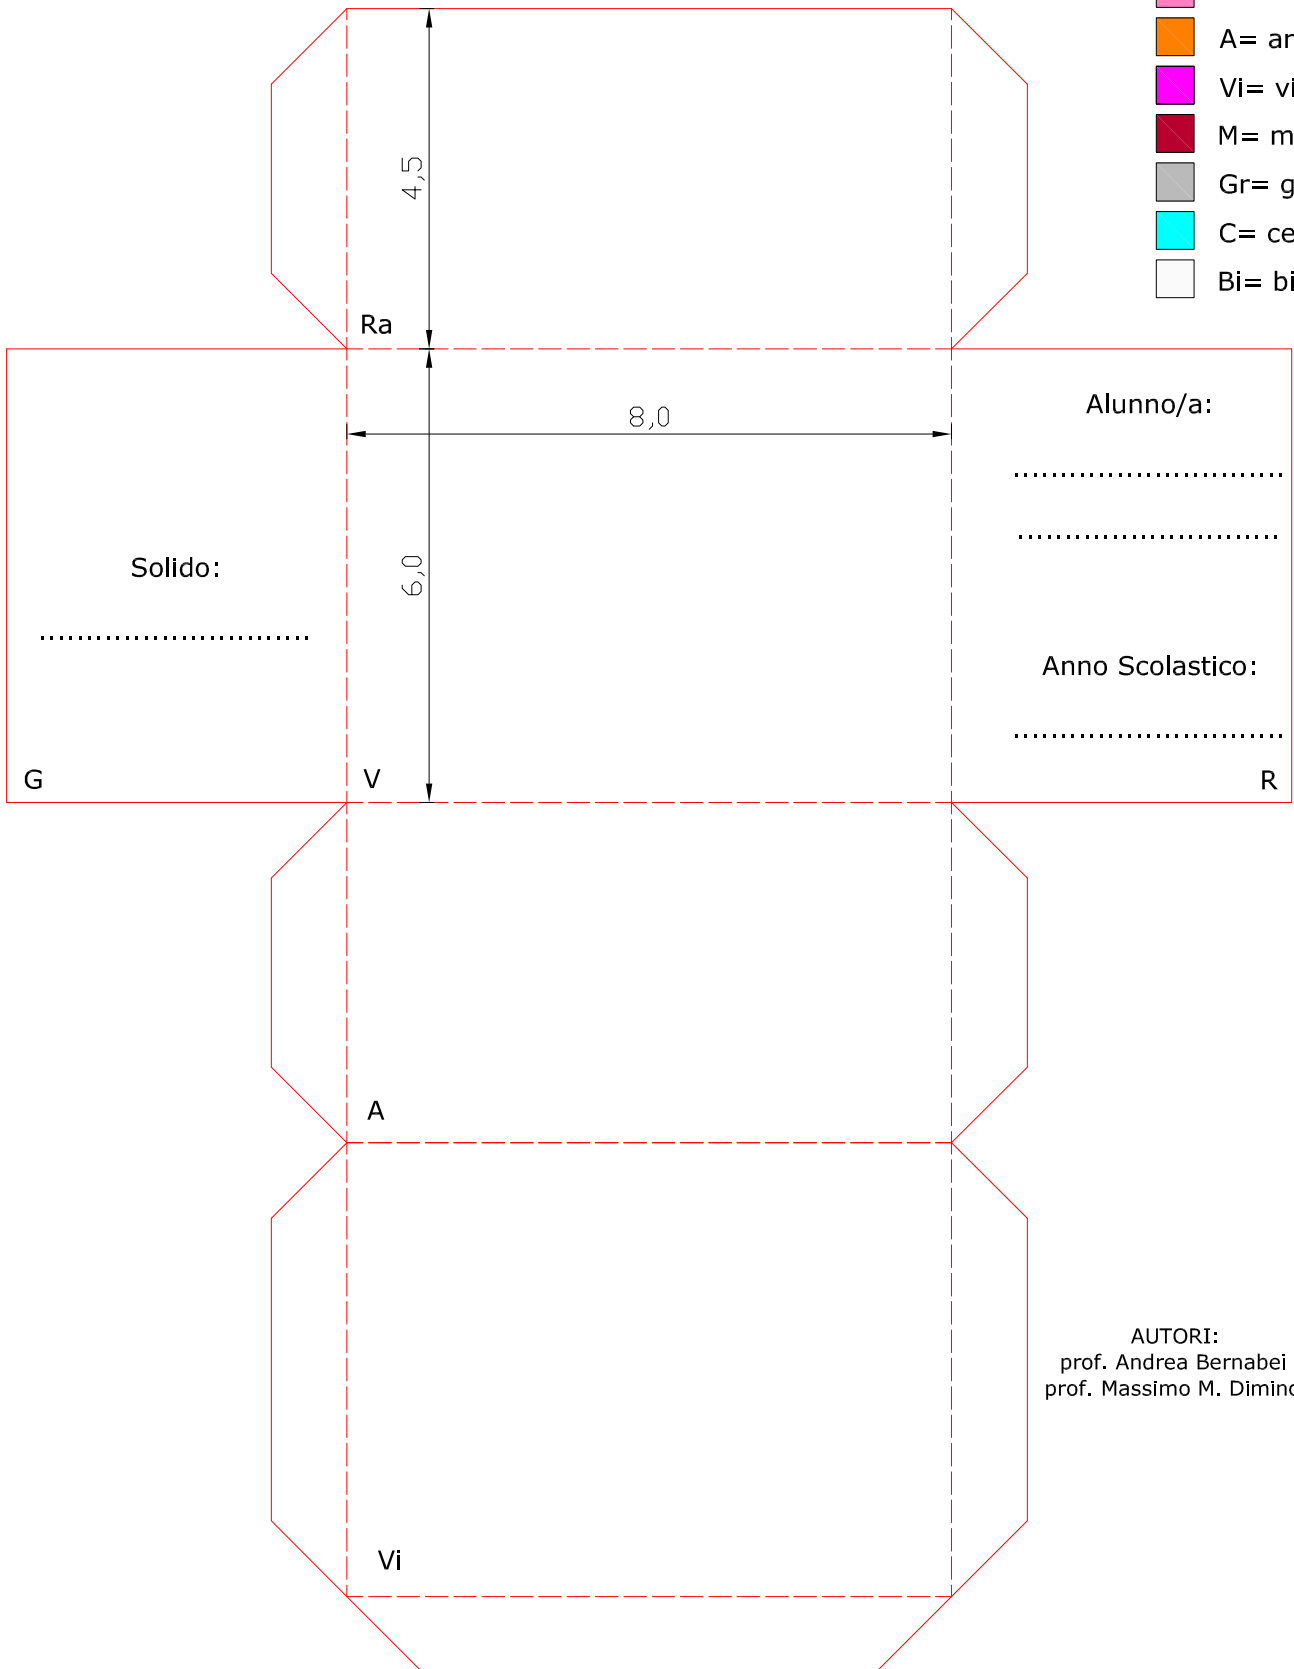

SVILUPPO PARALLELEPIPEDO

N.B. STAMPARE CON LA SEGUENTE OPZIONE: RIDIMENSIONAMENTO STAMPA - NESSUNA-

LINEA DI TAGLIO

LINEA DI PIEGA

-  R= rosso
-  G= giallo
-  V= verde
-  B= blu
-  Ra= rosa
-  A= arancione
-  Vi= viola
-  M= marrone
-  Gr= grigio
-  C= celeste
-  Bi= bianco