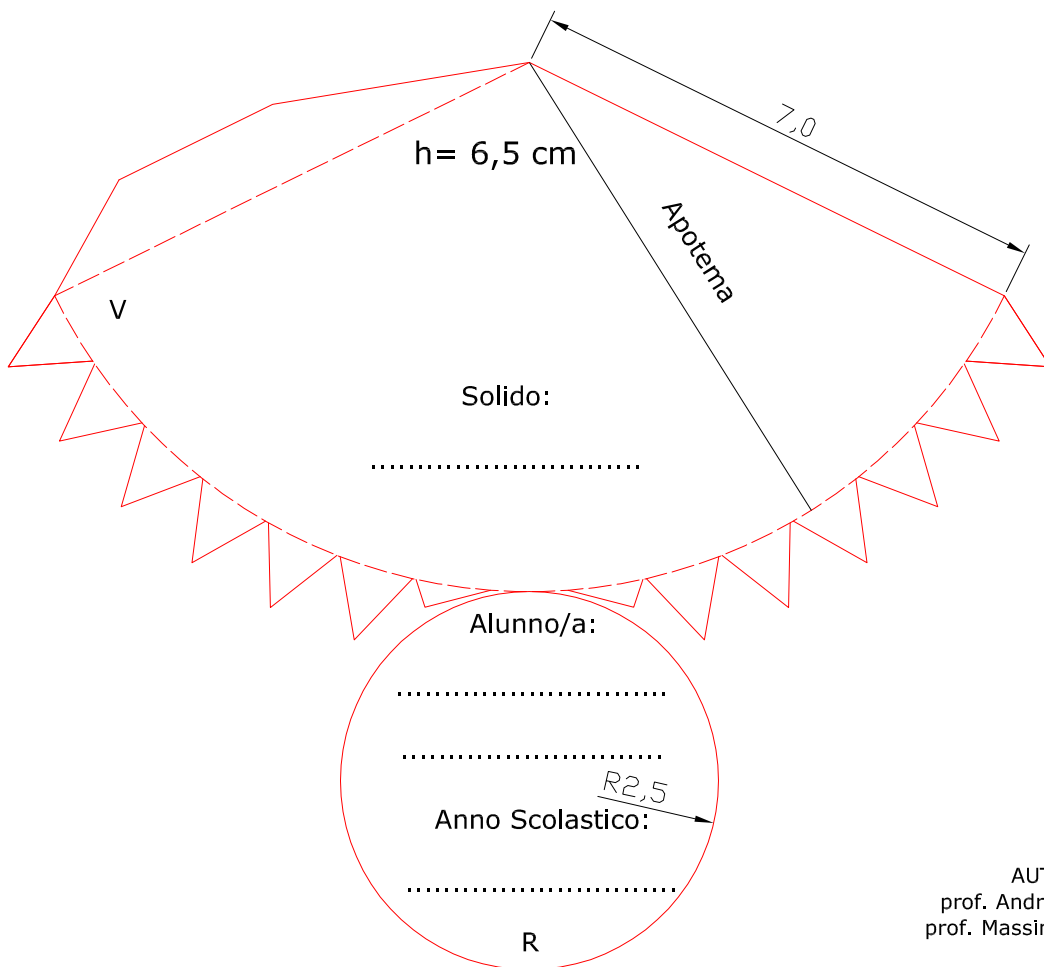

# SVILUPPO CONO

**N.B.** STAMPARE CON LA SEGUENTE OPZIONE: RIDIMENSIONAMENTO STAMPA - NESSUNA-

LINEA DI TAGLIO

LINEA DI PIEGA

- R= rosso
- G= giallo
- V= verde
- B= blu
- Ra= rosa
- A= arancione
- Vi= viola
- M= marrone
- Gr= grigio
- C= celeste
- Bi= bianco