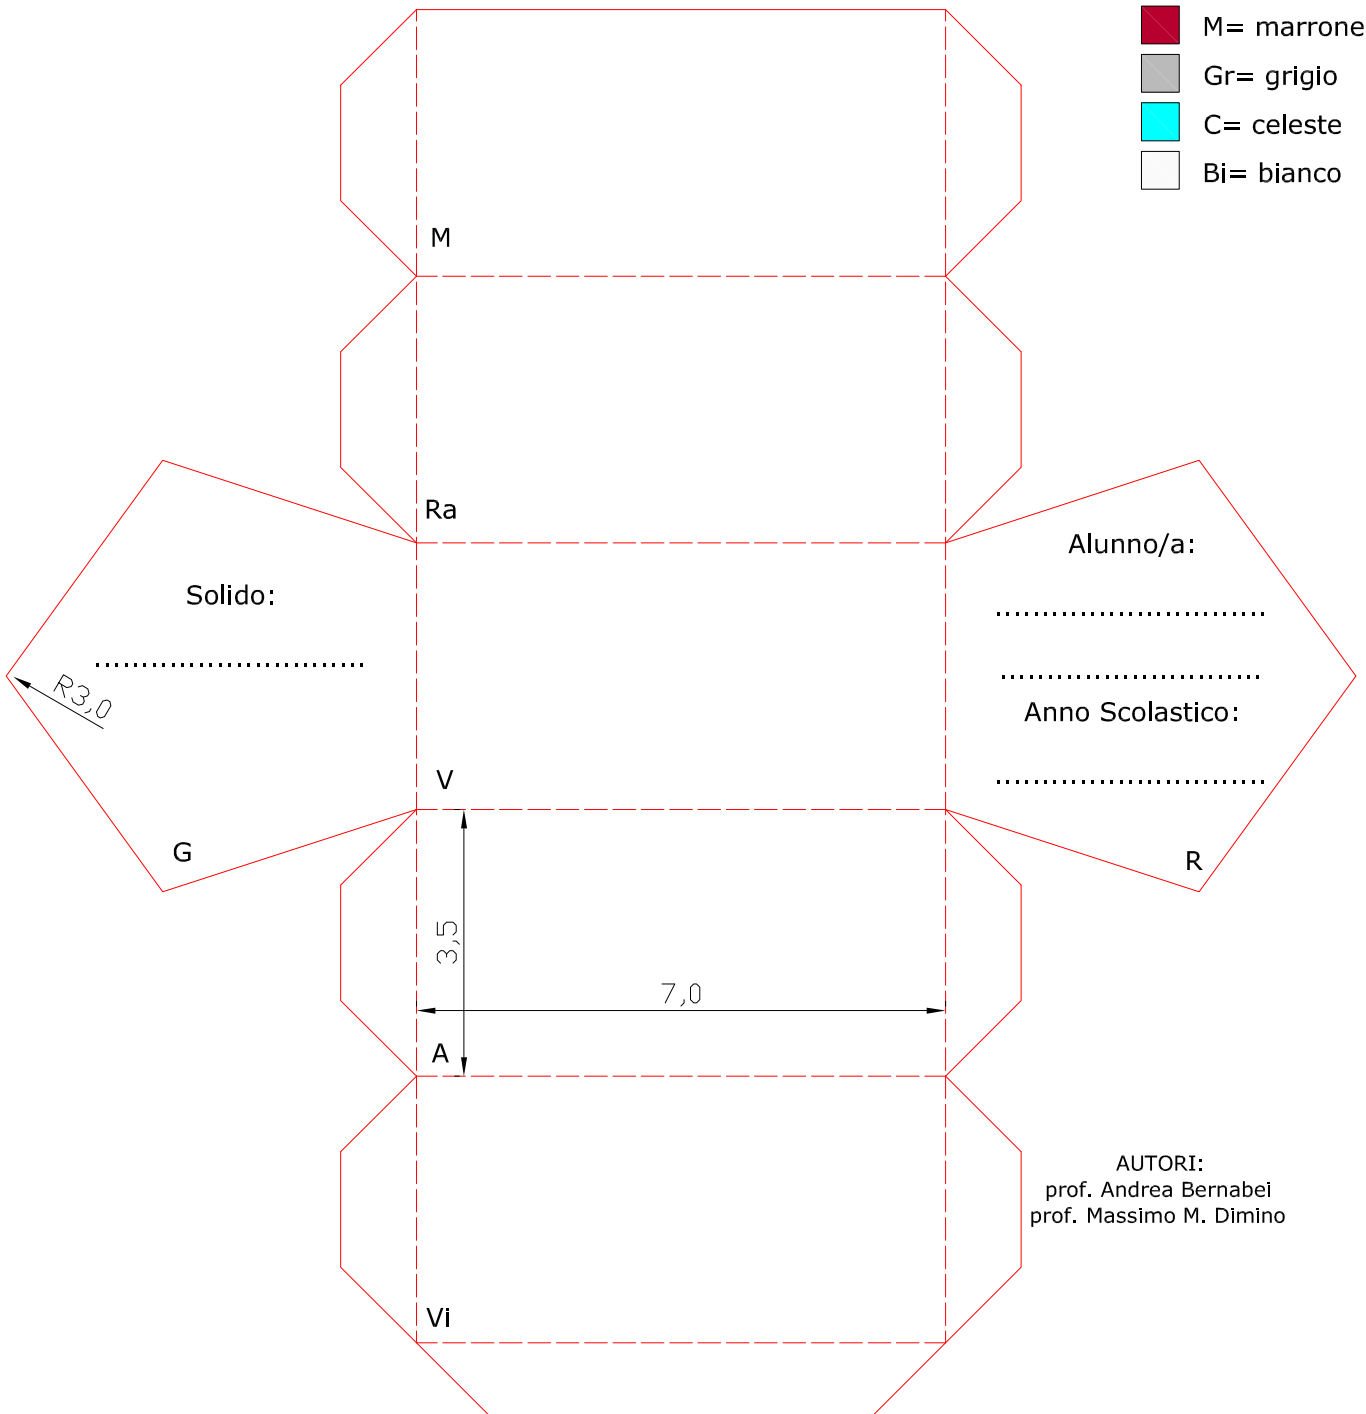

# SVILUPPO PRISMA A BASE PENTAGONALE

N.B. STAMPARE CON LA SEGUENTE OPZIONE: RIDIMENSIONAMENTO STAMPA - NESSUNA-

LINEA DI TAGLIO

LINEA DI PIEGA

-  R= rosso
-  G= giallo
-  V= verde
-  B= blu
-  Ra= rosa
-  A= arancione
-  Vi= viola
-  M= marrone
-  Gr= grigio
-  C= celeste
-  Bi= bianco