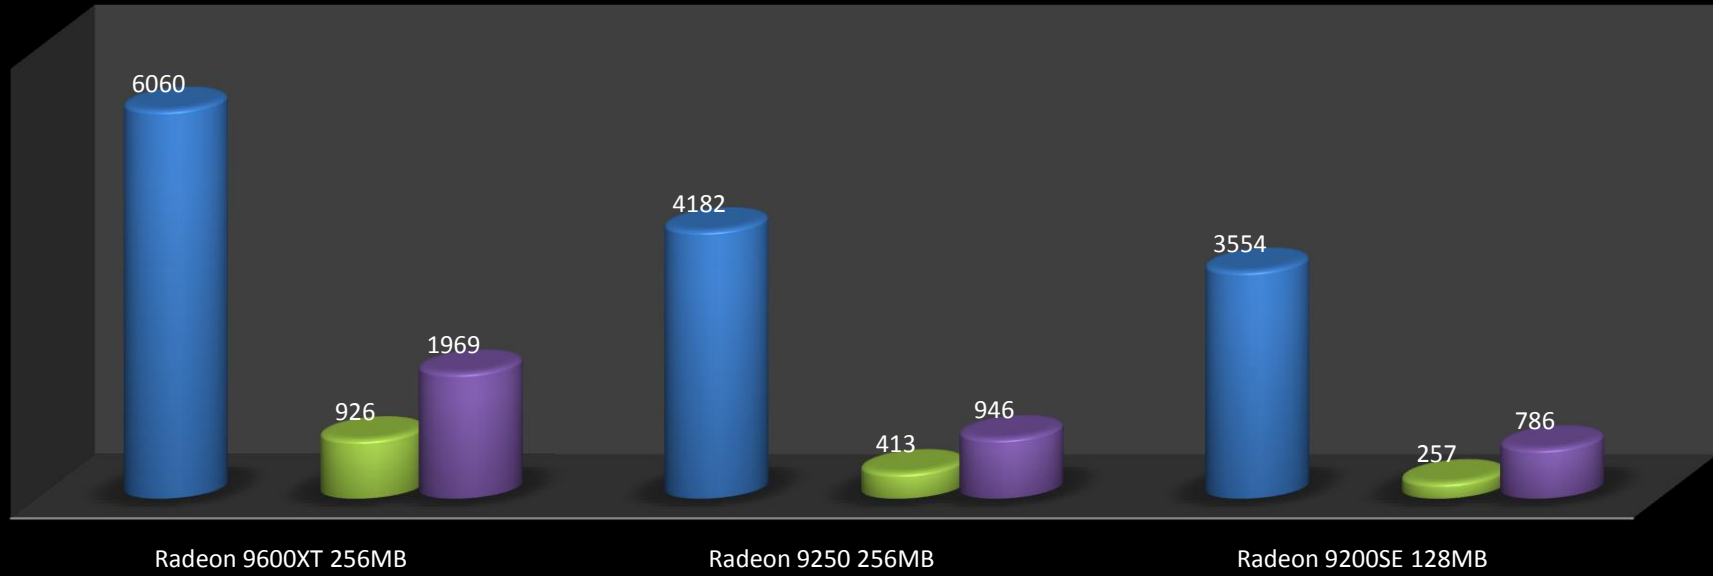

Radeon 9250 256MB DDR

Radeon 9250 256MB DDR 128bit
Pentium III 800 Mhz
256MB (128MB PC133 + 128MB PC100)
Audio integrato
Windows 98SE
Catalyst 5.8

Radeon 9250

3D Mark 2001 SE

3DMark single multi

3D Mark 2000 v1.1

3DMark single multi

Quake 1.08

640x480 800x600

GLQuake

640x480 800x600 1024x768 1280x1024

Quake 2 software

640x480 800x600 1024x768

Radeon 9600XT 256MB