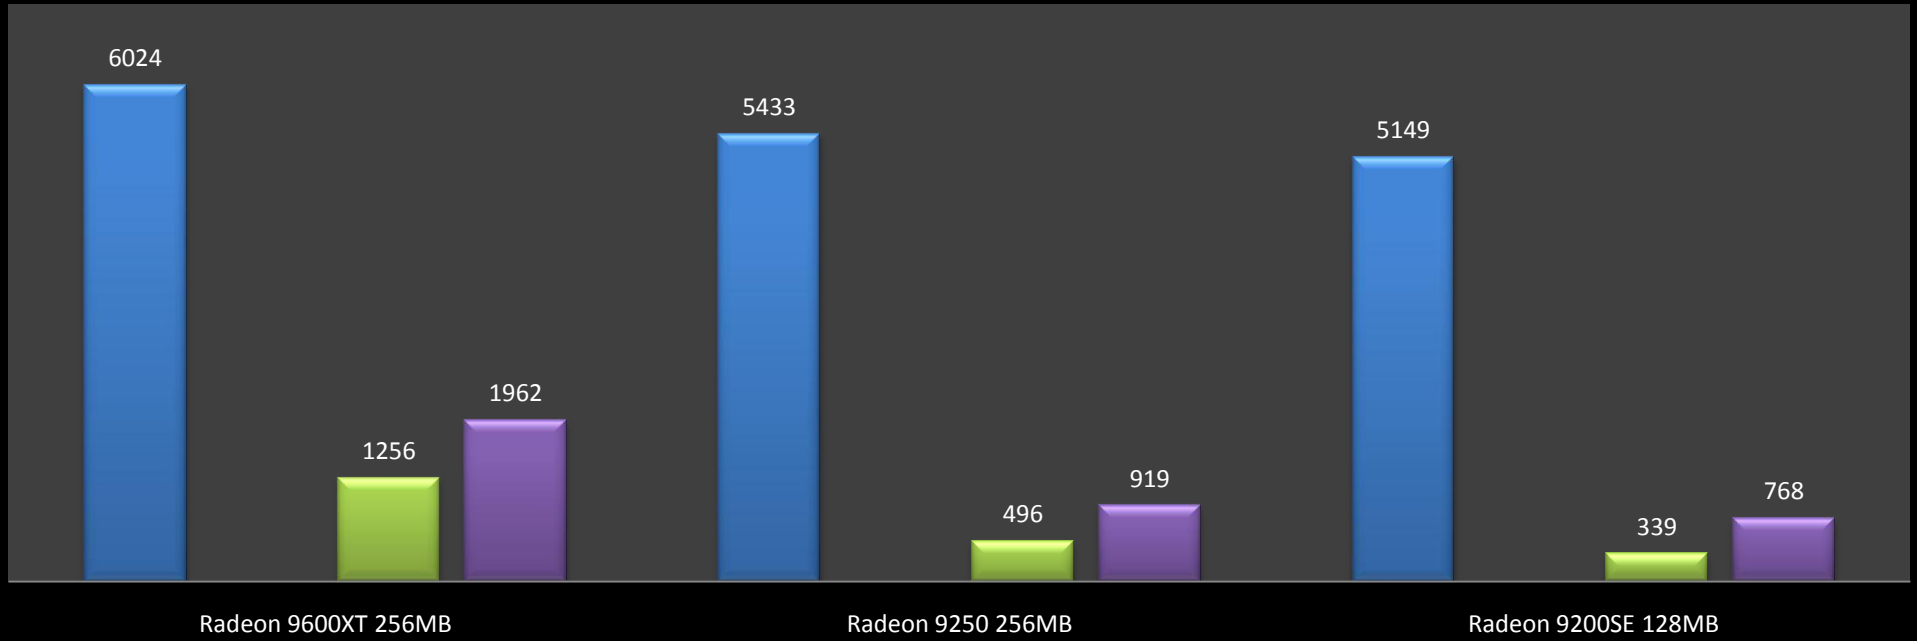

Radeon 9250 256MB DDR

Radeon 9250 256MB DDR 128bit
Pentium III 800 Mhz
256MB (128MB PC133 + 128MB PC100)
Audio integrato
Windows 98SE
Catalyst 5.8

Radeon 9250

3D Mark 2001 SE

3DMark single multi

3D Mark 2000 v1.1

3DMark single multi

Quake 1.08

640x480 800x600

GLQuake

640x480 800x600 1024x768 1280x1024

Quake 2 software

640x480 800x600 1024x768

Radeon 9600XT 256MB