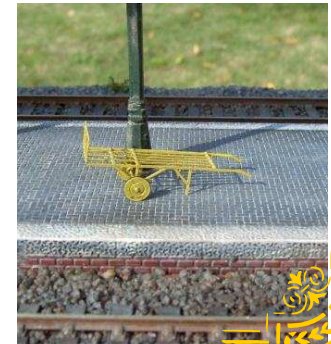

tri N acria

Novogro, settembre 2010

Quest'anno, nato all'insegna della crisi, è stato sicuramente un anno di transizione per tutti gli artigiani che producono modelli in metallo, la rabbia produttiva dei colossi nazionali sta spaziando in ogni campo precedentemente riservato a noi, loco a vapore e tri-

fasi in plastica ormai faranno bella mostra di se sui nostri plastici.

Ecco perché si guarda altrove, per cercare di conquistare altri mercati non coperti dalle produzioni commerciali, ed oggi siamo qui a presentare le prelibate carrozze in scala N 1/160 Abi65000 e Bi 35000 proseguendo il cammino iniziato con le "terrazzini". Inoltre come mezzo motore è pronta la ALn 56 che sarà consegnata a dicembre 2010.

Il futuro prossimo vedrà l'uscita della ALHb64 trasporto pesce e chiosse per il prossimo anno una 851?

Sul fronte è stato inserito il nuovo listino prezzi netto di vendita al pubblico con prezzi adeguati al difficile momento

tri.Nacria staff

ART	DESCRIZIONE	KIT €	MONTATO
SCALA N			
9701	BT 46000 TERRAZZINI	50,00	80,00
9702	Di 92000	50,00	80,00
9703	LITTORINA LIBLI	MFAL	250,00
9704	ALn 56		
9705	Bi 35000	50,00	80,00
9706	Abi 65000	50,00	80,00
9707	Interni carrozze	20,00	

ELENCO DEGLI ACCESSORI IN PRODUZIONE MFAL

- 5010 pensilina da interbinario
- 5030 posto rifornimento gasolio fs
- 5031 Torre rifornimento sabbia
- 5051 semaforo ad ala singola
- 5052 Semaforo fs a sbalzo
- 5079 cancello d'ingresso stazione
- 5084 recinzione FS
- 5098 cancello pedonale
- 5099 Magazzino FS
- 5101 piccola cabina apparati idrodin.FS
- 5104 grande cancello doppio alto
- 5142 carretta FS
- 5145 gru da 6 t
- 5146 Gru da 6t con contrappeso
- 5147 Gru da 10t
- 5161 carrellino portabagagli
- 5162 Colonna idraulica FS