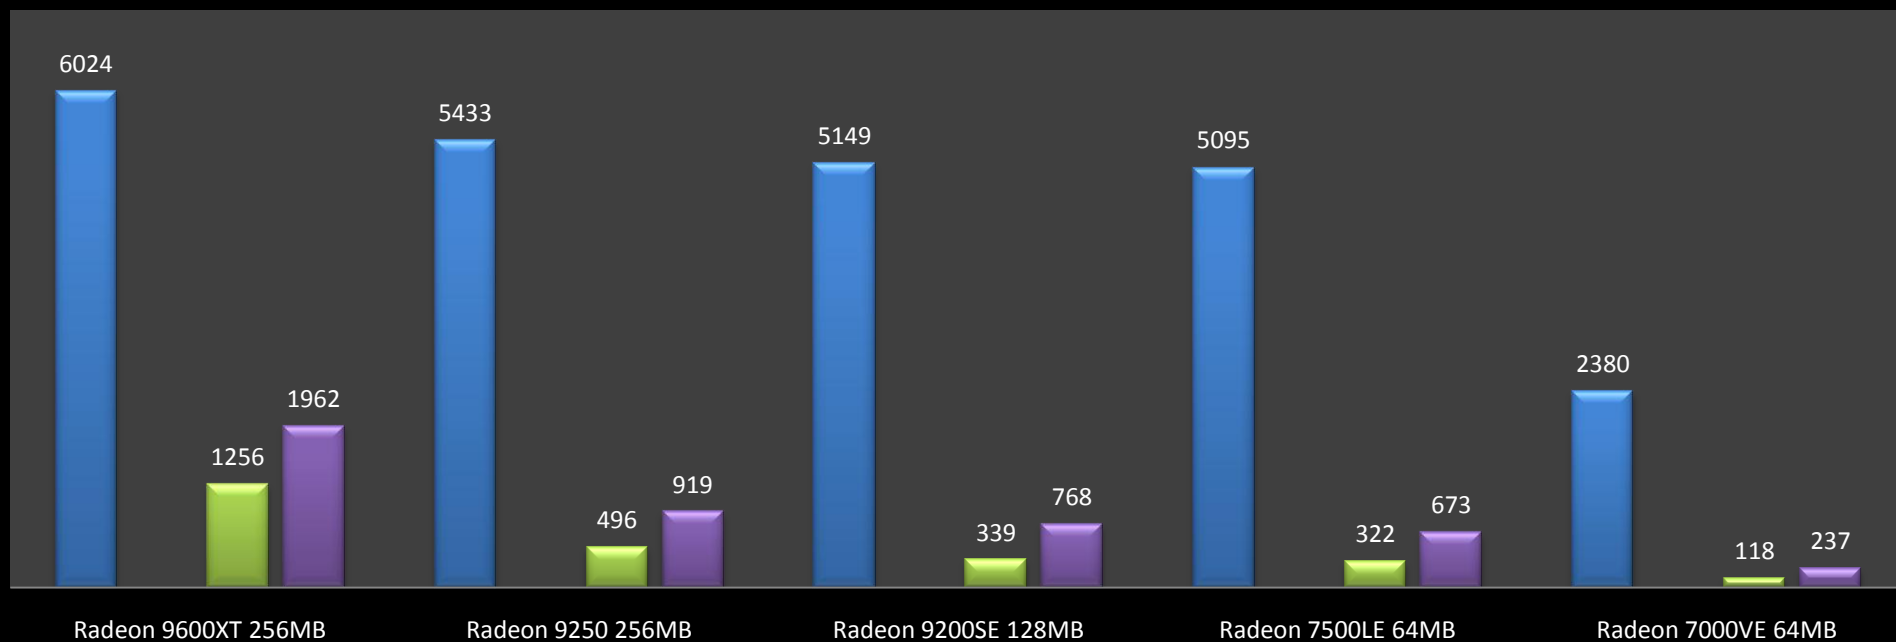

3DMark 2000 v1.1

3DMark single multi