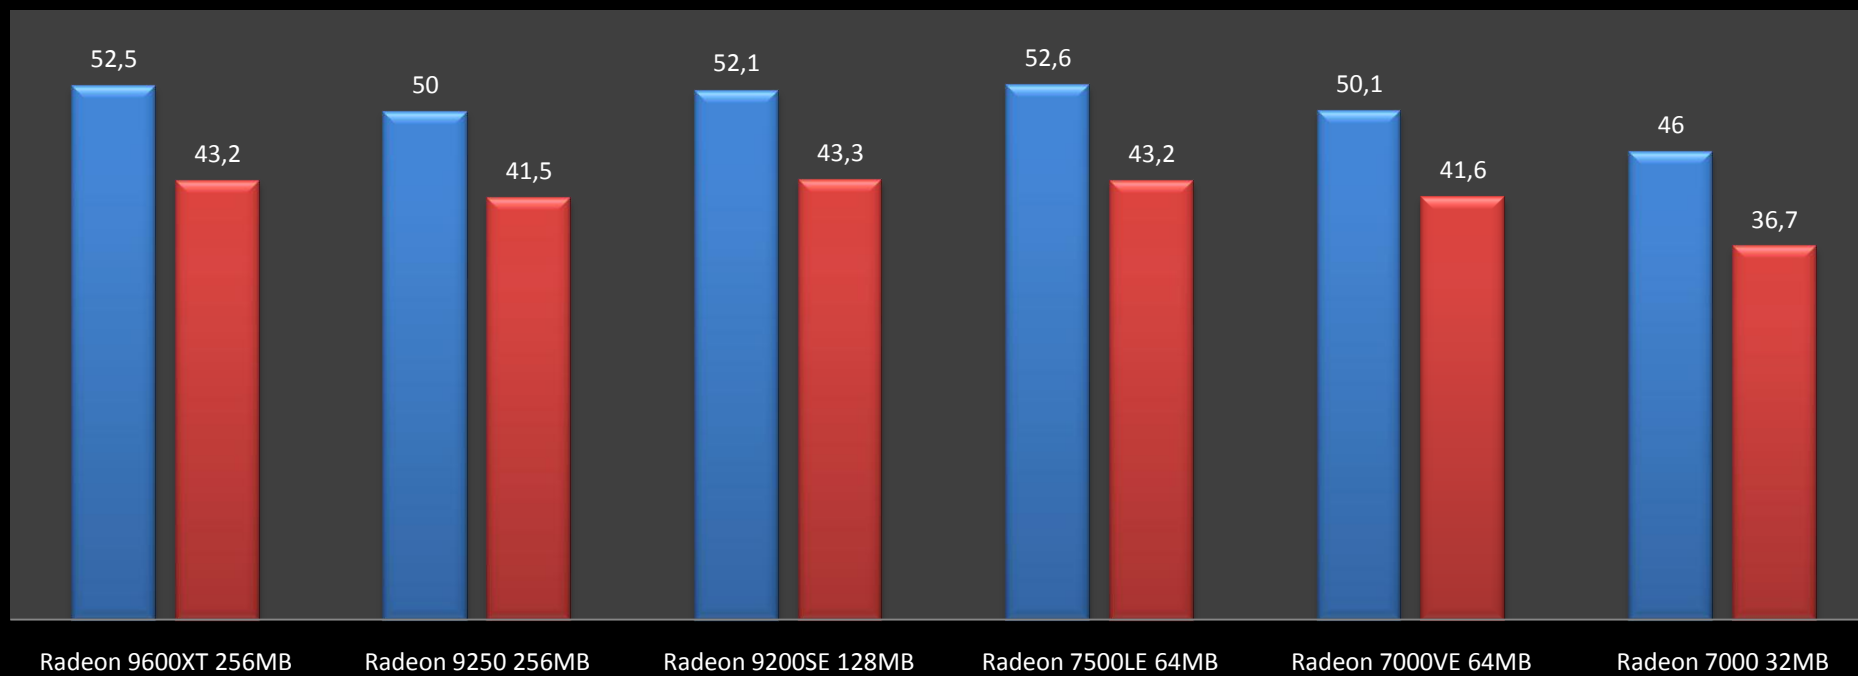

Quake 1.08

640x480 800x600