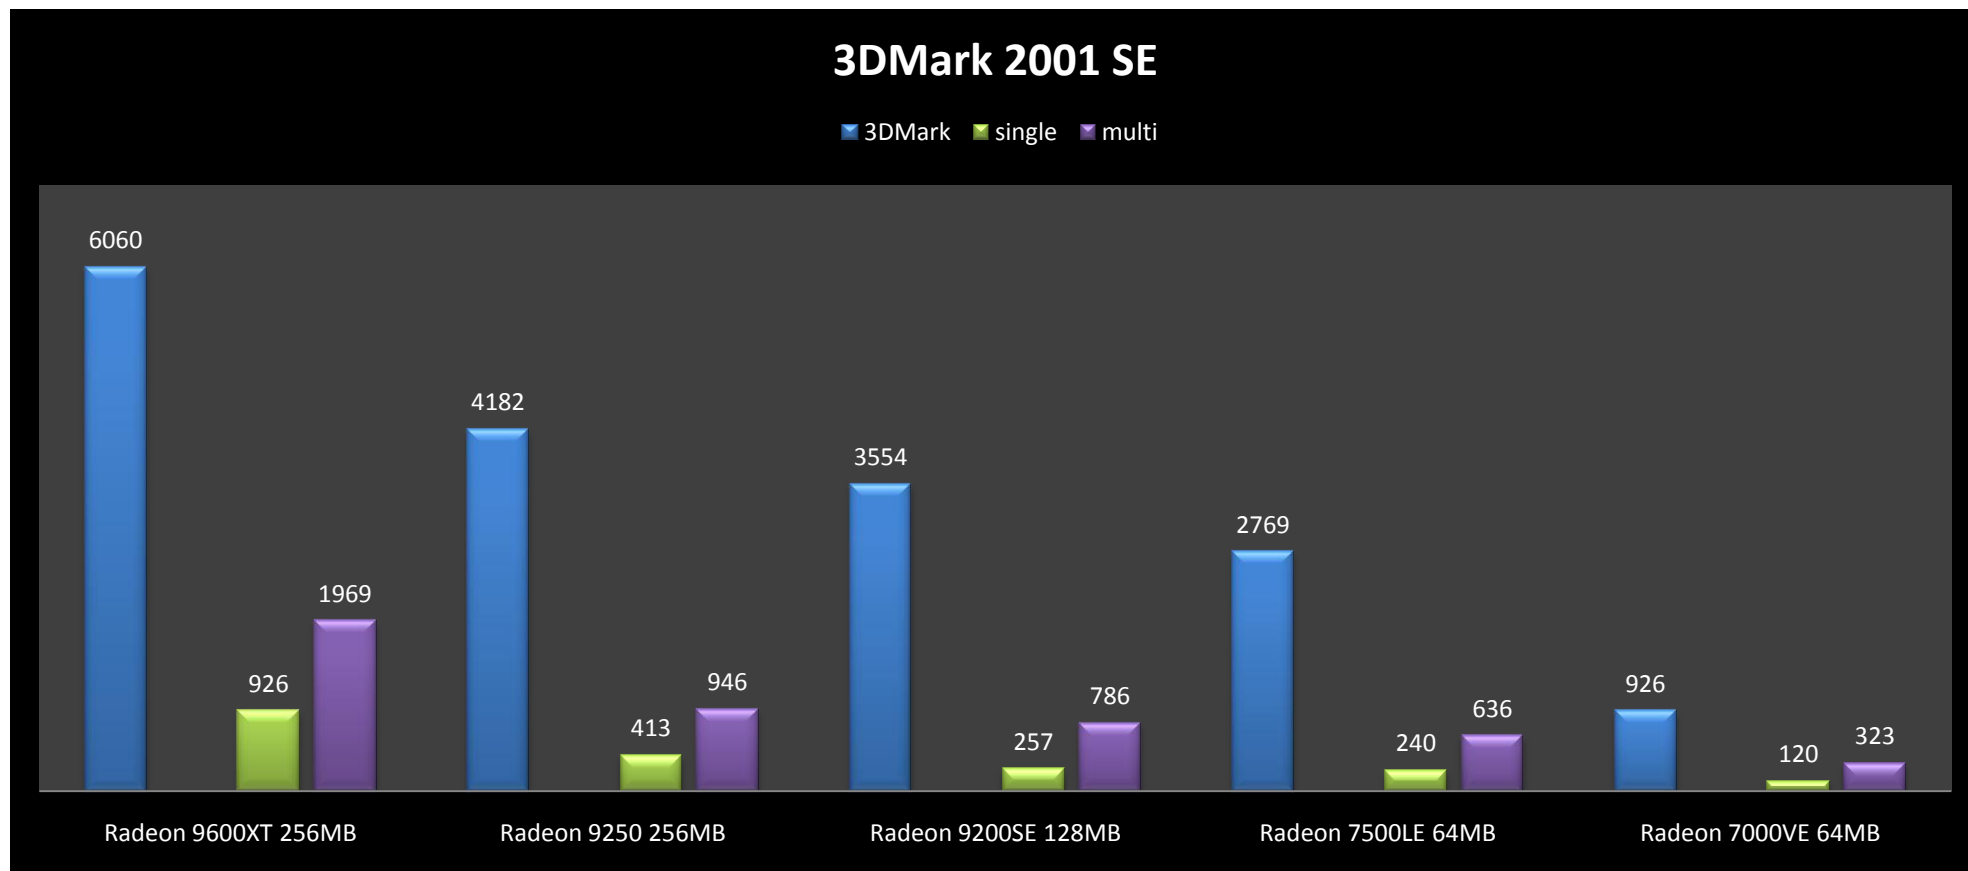

Comparativa schede Radeon su PIII 800, 256MB, Catalyst 5.8  
Tutte le Radeon sono AGP, tranne la Radeon 7000 32MB che è PCI