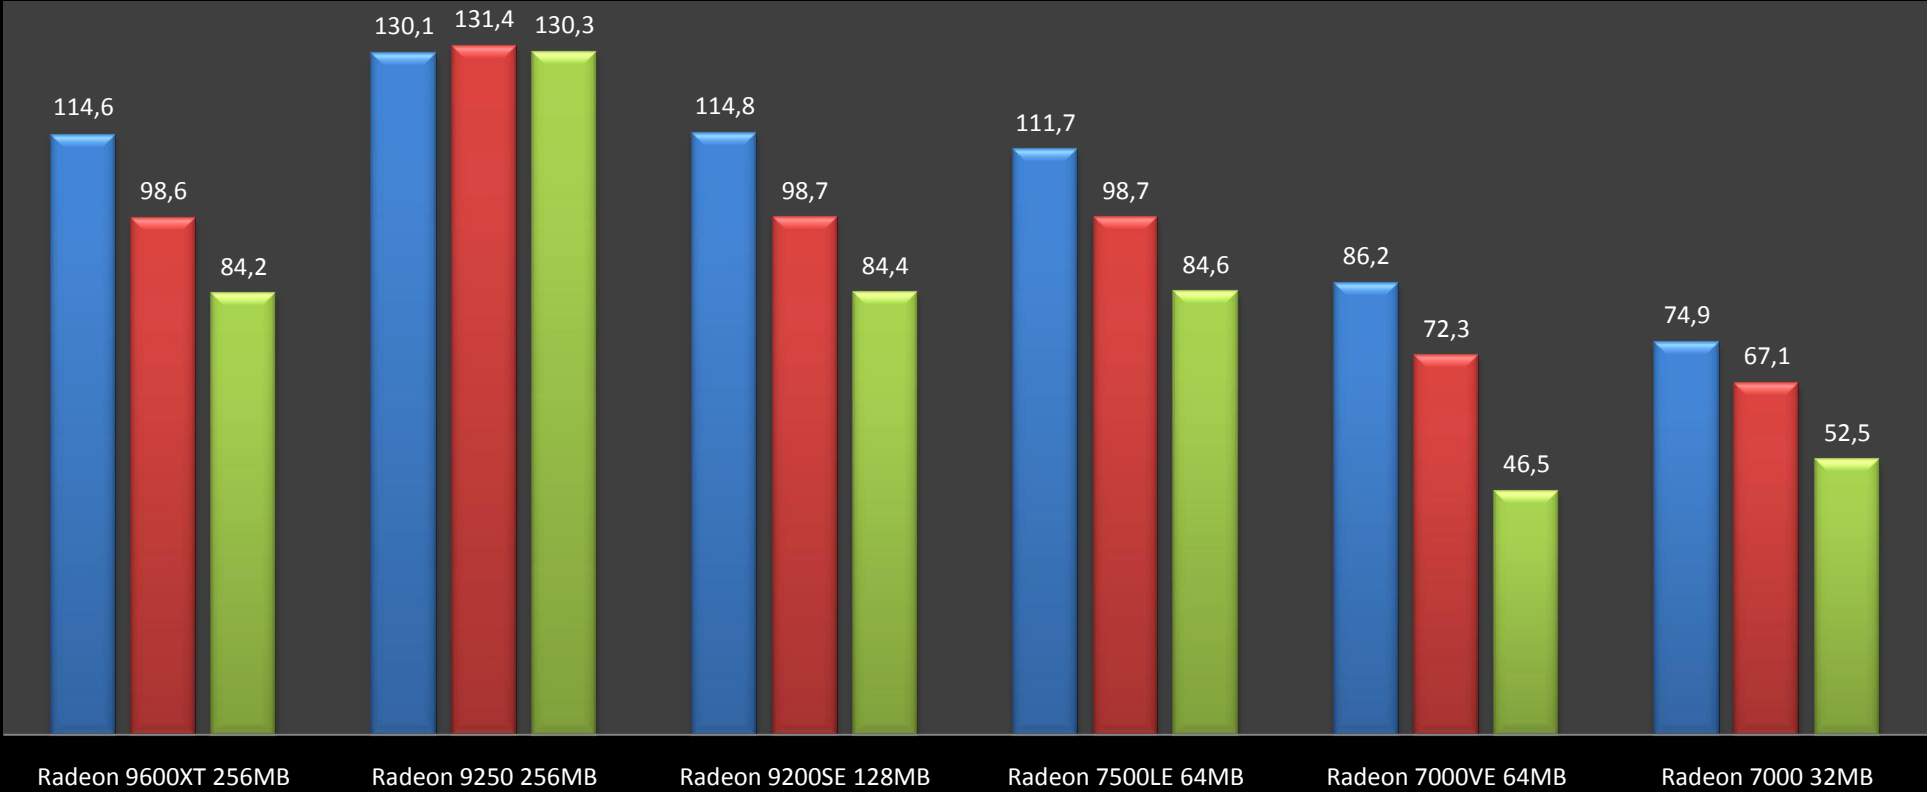

Quake 2 GL

640x480 800x600 1024x768