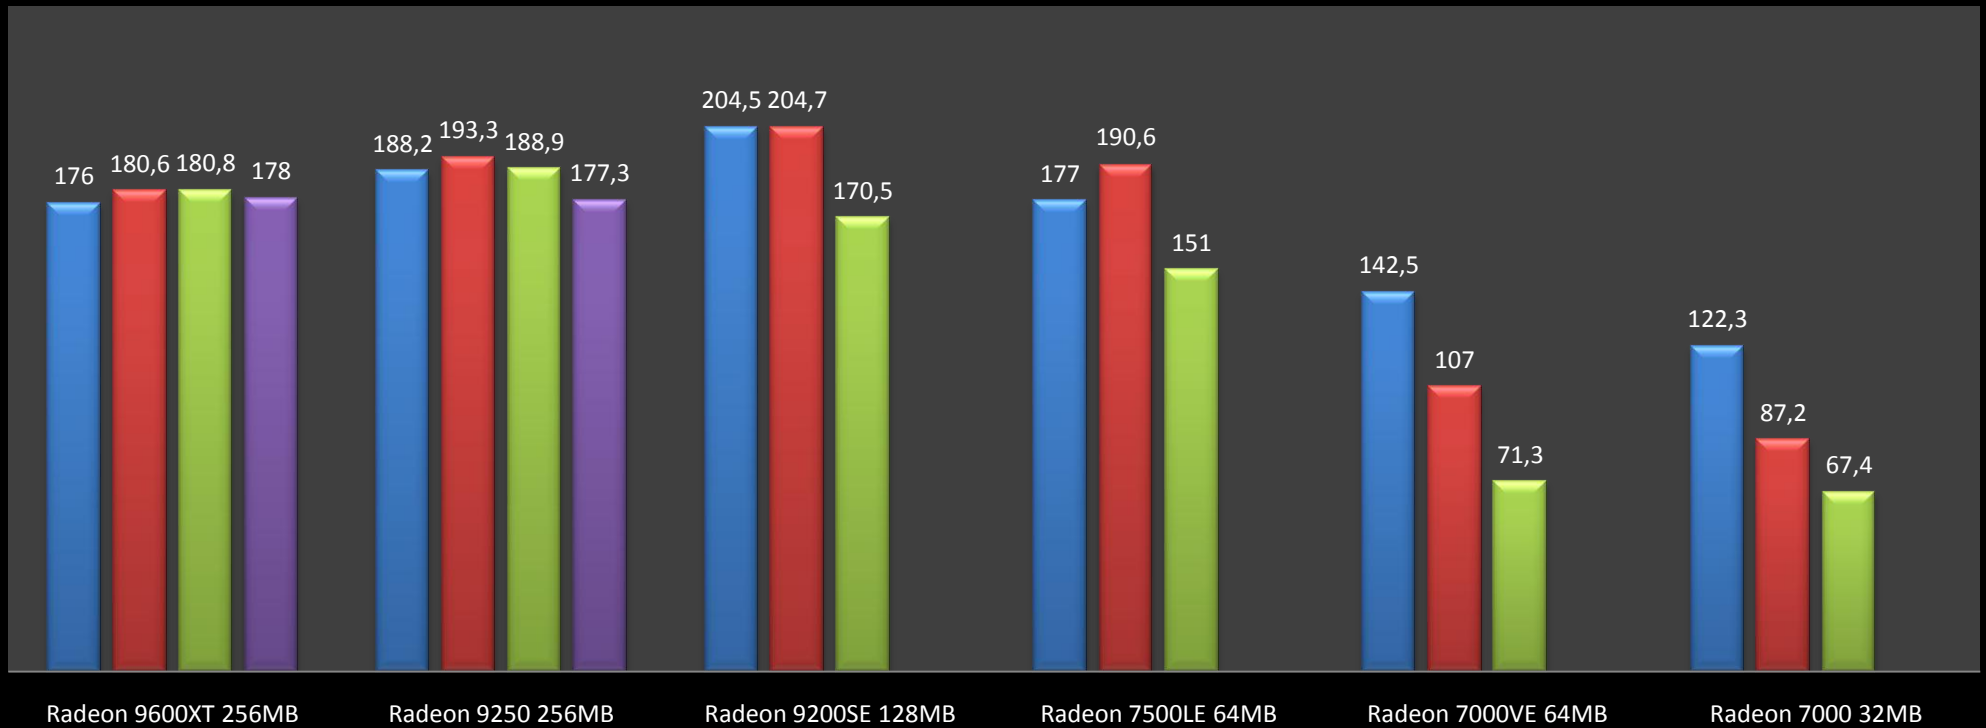

GLQuake

640x480 800x600 1024x768 1280x1024