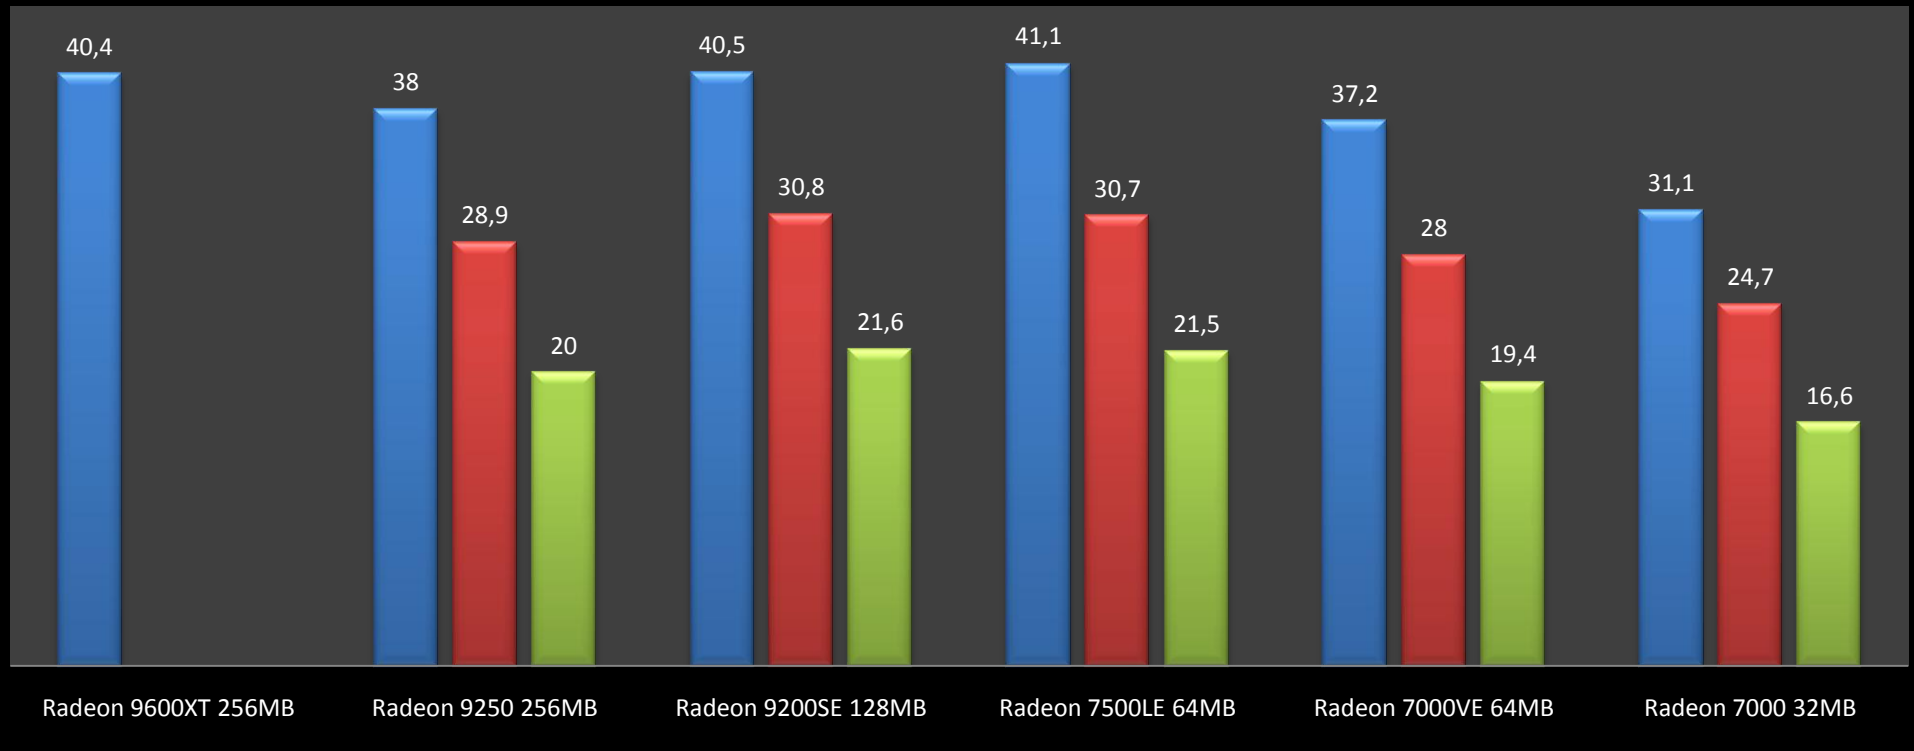

Quake 2 software

640x480 800x600 1024x768