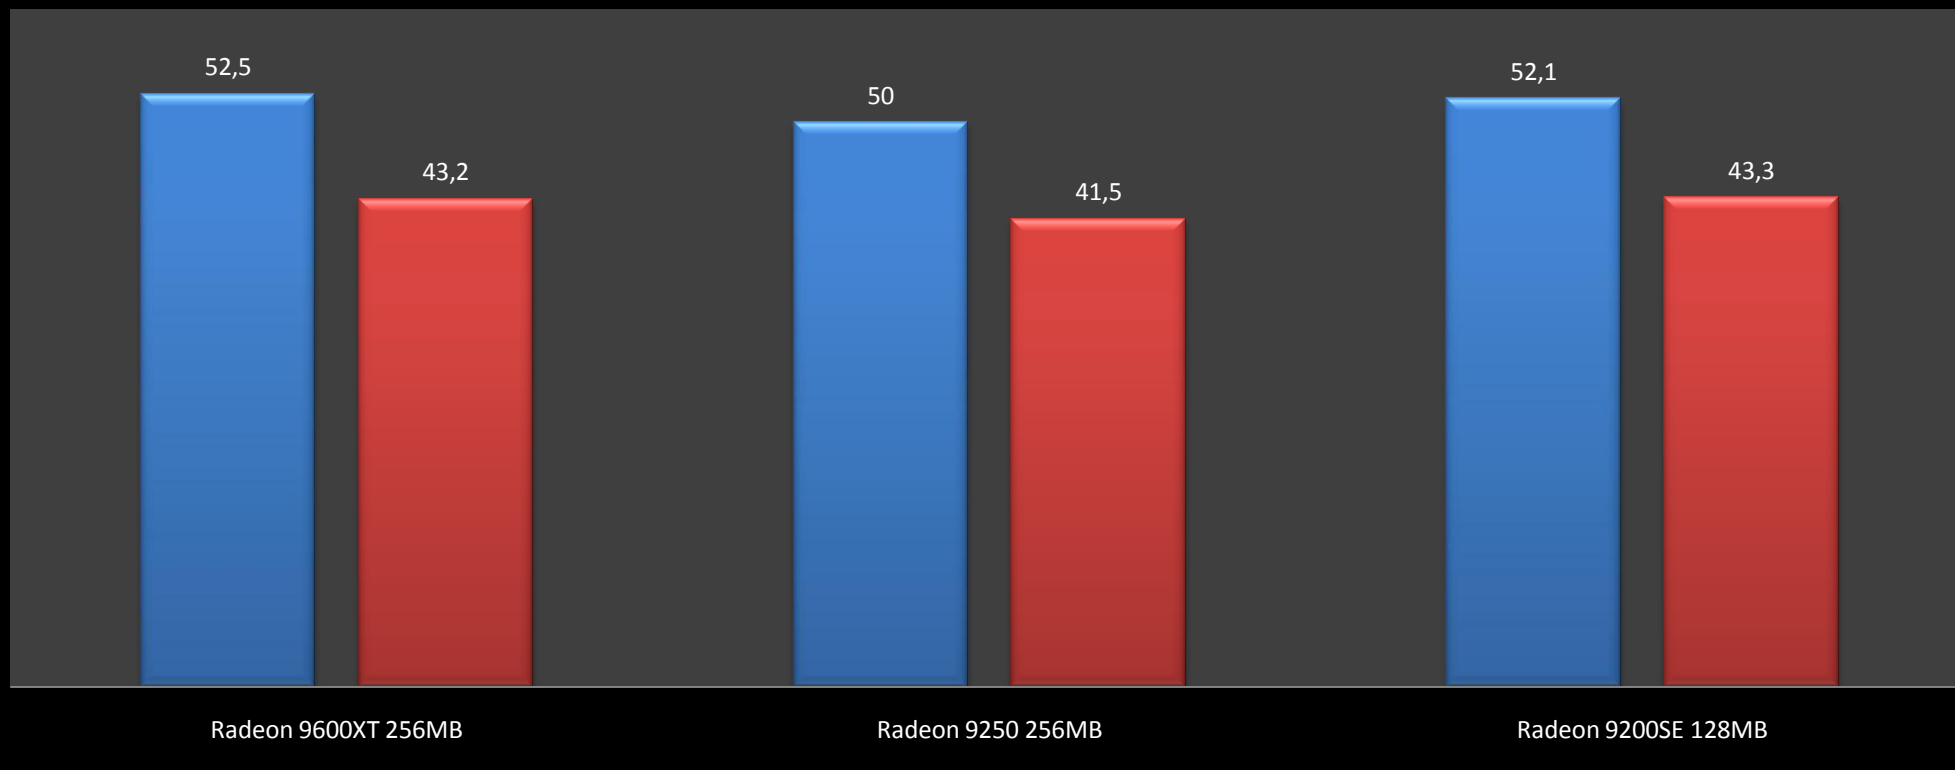

Radeon 9250 256MB DDR

Radeon 9250 256MB DDR 128bit
Pentium III 800 Mhz
256MB (128MB PC133 + 128MB PC100)
Audio integrato
Windows 98SE
Catalyst 5.8

Radeon 9250

3D Mark 2001 SE

3DMark single multi

3D Mark 2000 v1.1

3DMark single multi

Quake 1.08

■ 640x480 ■ 800x600

GLQuake

640x480 800x600 1024x768 1280x1024

Quake 2 software

640x480 800x600 1024x768

Radeon 9600XT 256MB