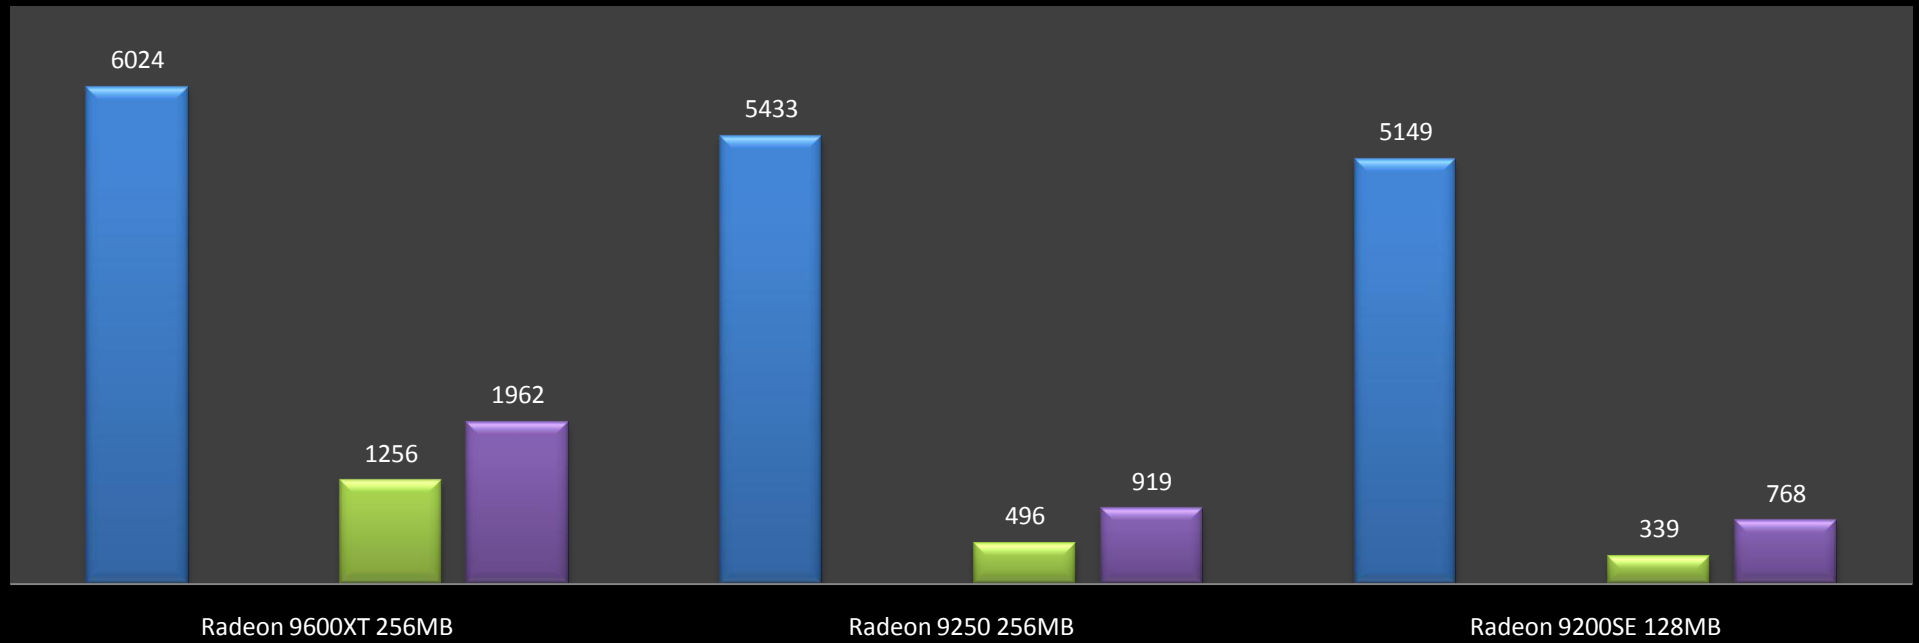

Radeon 9250 256MB DDR

Radeon 9250 256MB DDR 128bit
Pentium III 800 Mhz
256MB (128MB PC133 + 128MB PC100)
Audio integrato
Windows 98SE
Catalyst 5.8

Radeon 9250

3D Mark 2001 SE

3DMark single multi

3D Mark 2000 v1.1

3DMark single multi

Quake 1.08

■ 640x480 ■ 800x600

GLQuake

640x480 800x600 1024x768 1280x1024

Quake 2 software

640x480 800x600 1024x768

Radeon 9600XT 256MB