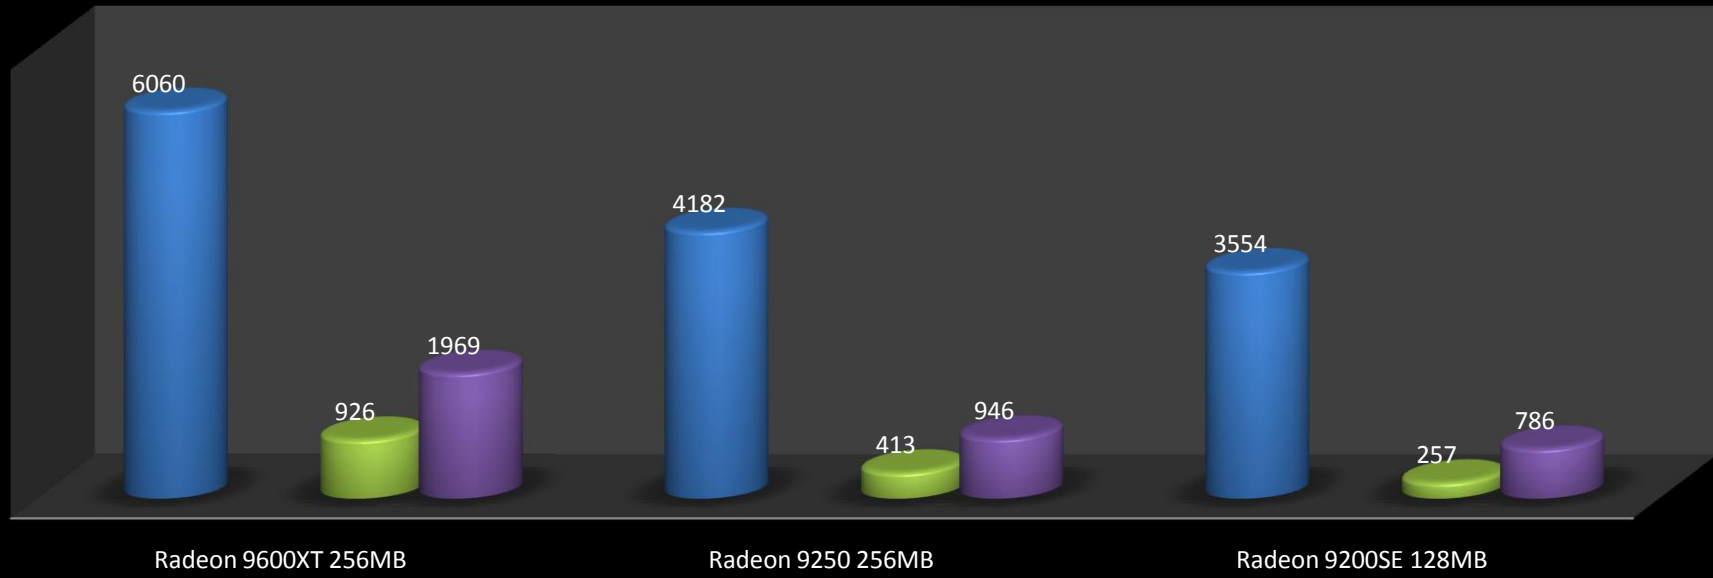

Radeon 9250 256MB DDR

Radeon 9250 256MB DDR 128bit
Pentium III 800 Mhz
256MB (128MB PC133 + 128MB PC100)
Audio integrato
Windows 98SE
Catalyst 5.8

Radeon 9250

3D Mark 2001 SE

3DMark single multi

3D Mark 2000 v1.1

3DMark single multi

Quake 1.08

■ 640x480 ■ 800x600

GLQuake

640x480 800x600 1024x768 1280x1024

Quake 2 software

640x480 800x600 1024x768

Radeon 9600XT 256MB