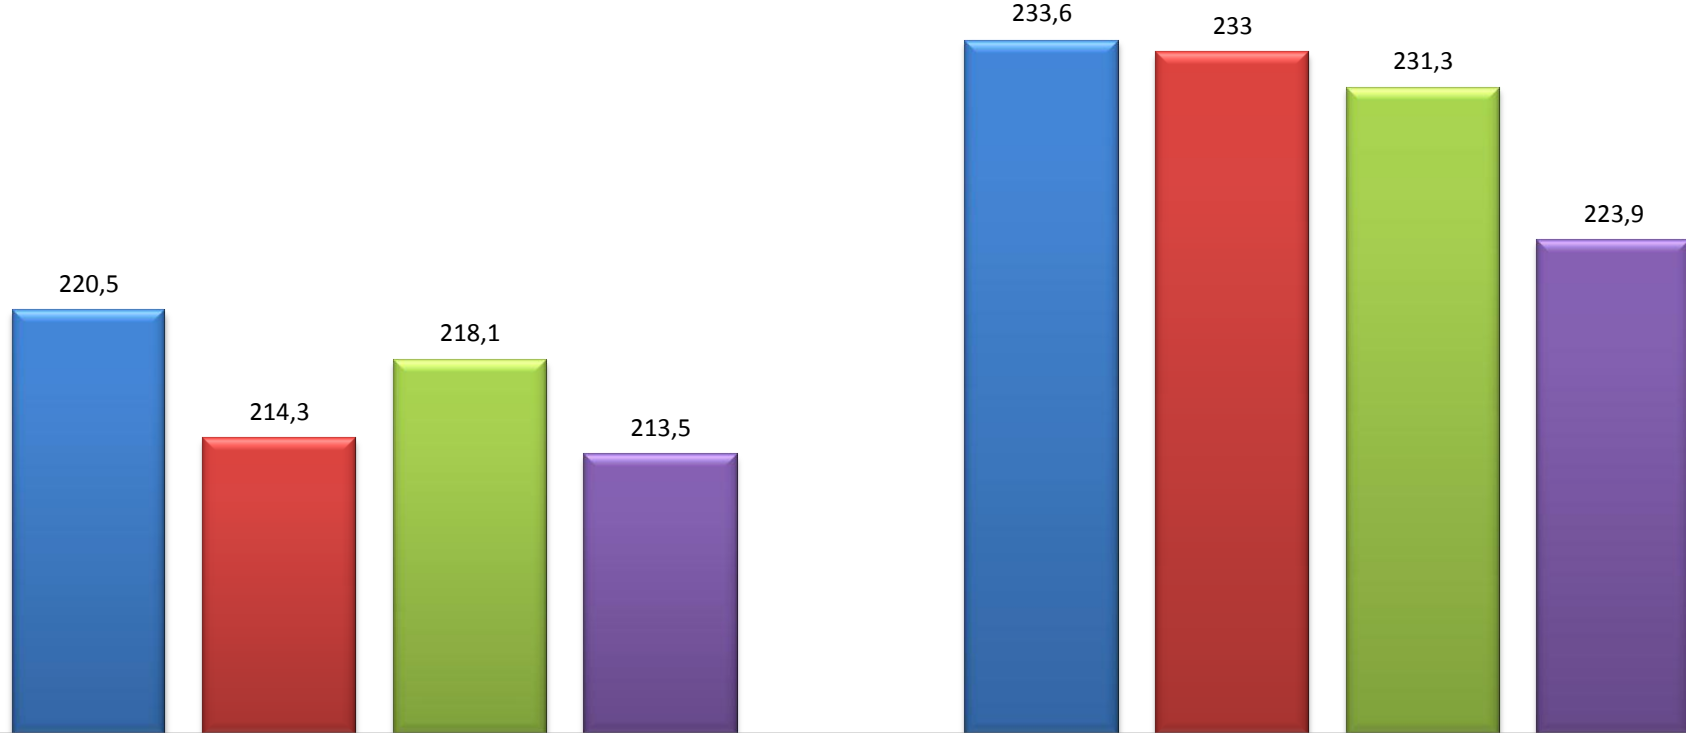

# GLQuake

640x480 800x600 1024x768 1280x1024

X800XL 256MB

FX 5900XT 128MB

# Quake Arena

640x480 800x600 1024x768 1280x1024

X800XL 256MB

FX 5900XT 128MB