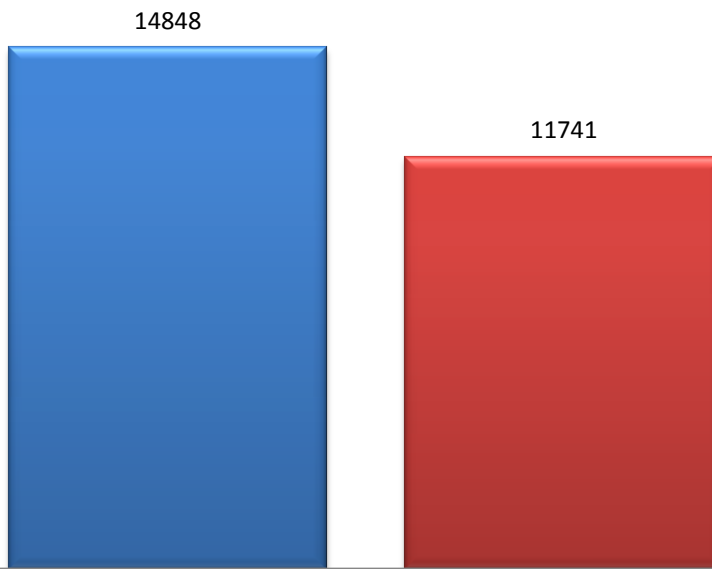

# 3DMark 2001 SE

■ X800XL ■ FX 5900XT

punteggio

# GLQuake

640x480 800x600 1024x768 1280x1024

X800XL 256MB

FX 5900XT 128MB

# Quake Arena

640x480 800x600 1024x768 1280x1024

X800XL 256MB

FX 5900XT 128MB