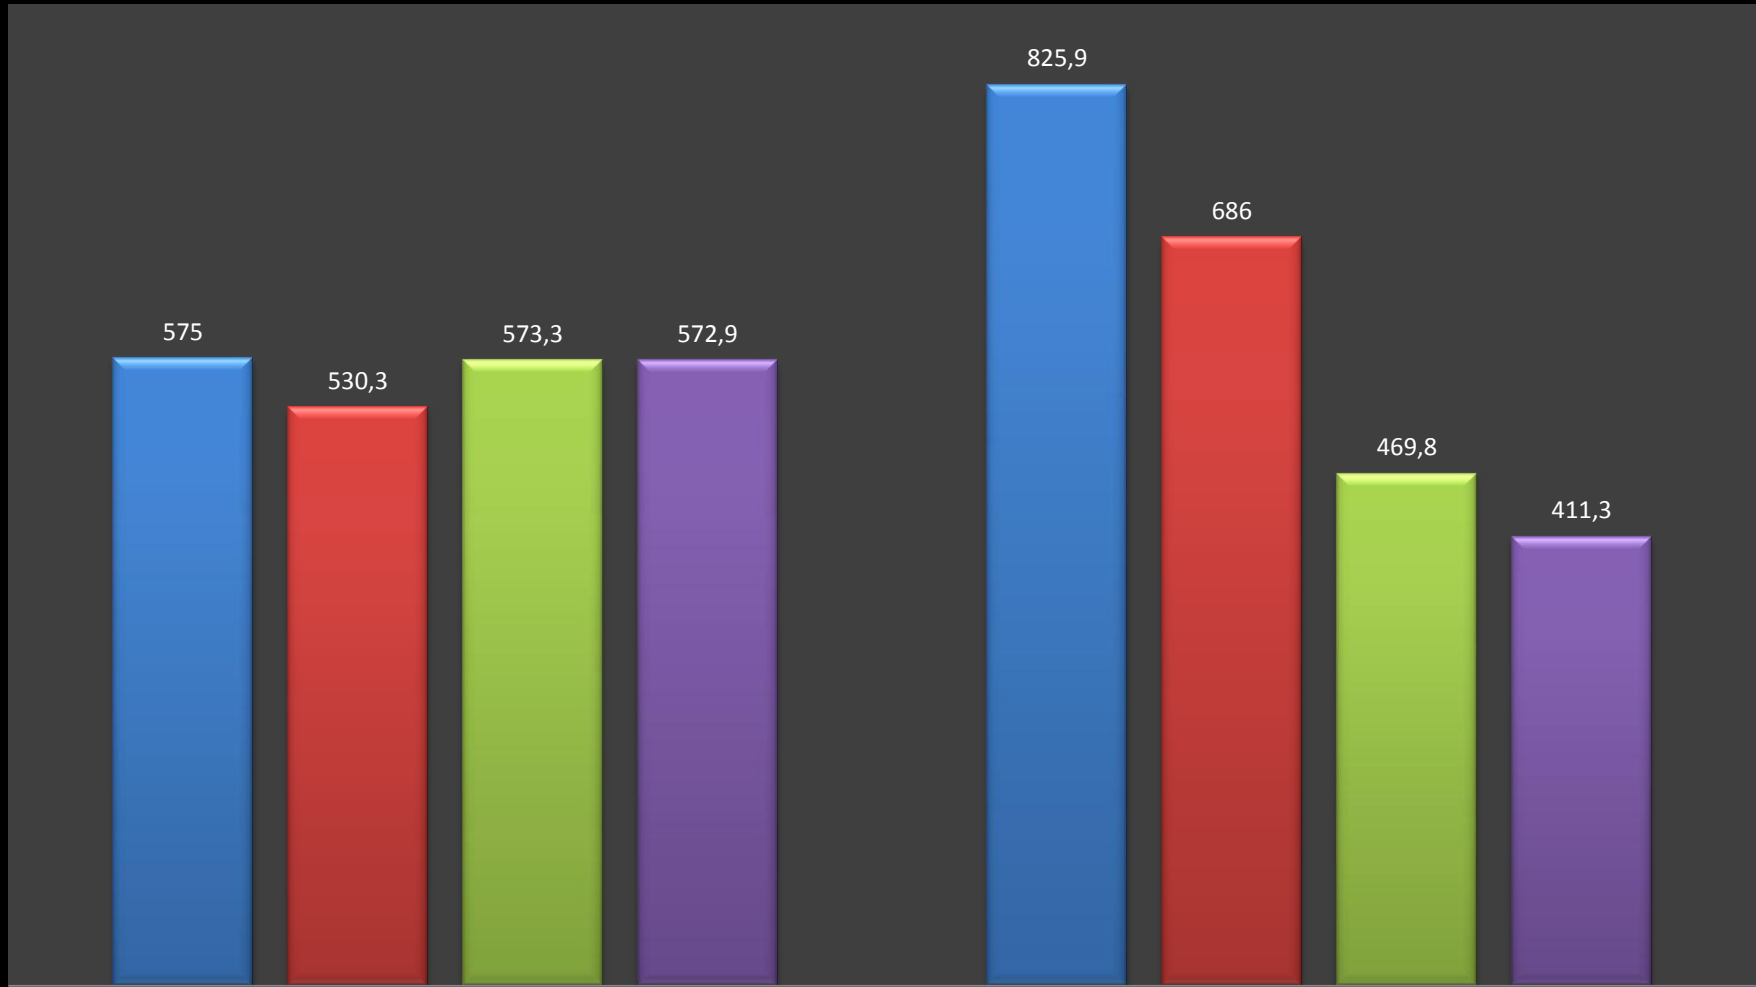

# 3DMark 2001 SE

■ X800XL ■ FX 5900XT

punteggio

# GLQuake

640x480 800x600 1024x768 1280x1024

X800XL 256MB

FX 5900XT 128MB

# Quake Arena

640x480 800x600 1024x768 1280x1024

X800XL 256MB

FX 5900XT 128MB