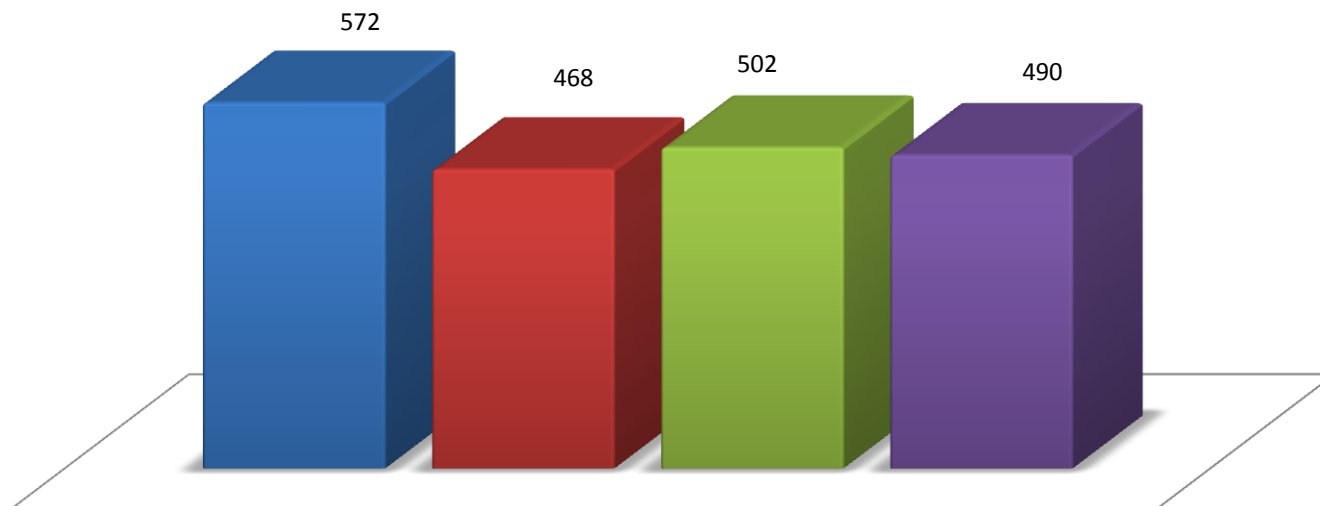

**AthlonXP 2600+
X800XL 256 MB**

AthlonXP 2600+ X800XL 256 MB

640x480 800x600 1024x768 1280x1024

GLQuake

**Quake Arena
AthlonXP 2600+
X800XL 256MB**

■ Quake Arena

640x480

800x600

1024x768

1280x1024