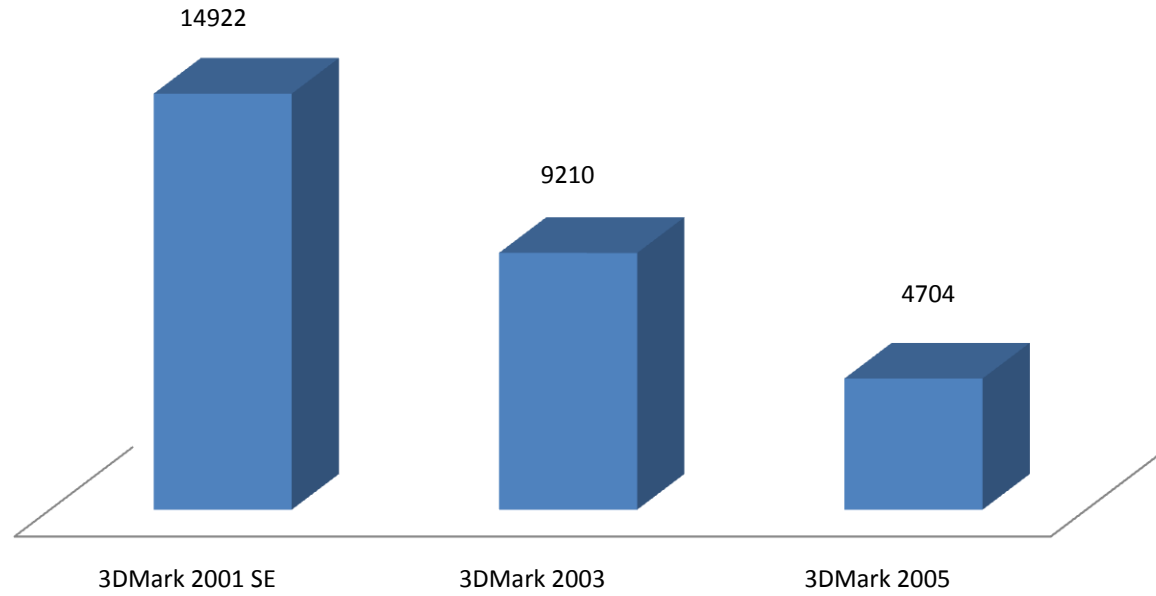

**AthlonXP 2600+
X800XL 256 MB**

AthlonXP 2600+ X800XL 256 MB

640x480 800x600 1024x768 1280x1024

GLQuake

**Quake Arena
AthlonXP 2600+
X800XL 256MB**

■ Quake Arena

640x480

800x600

1024x768

1280x1024